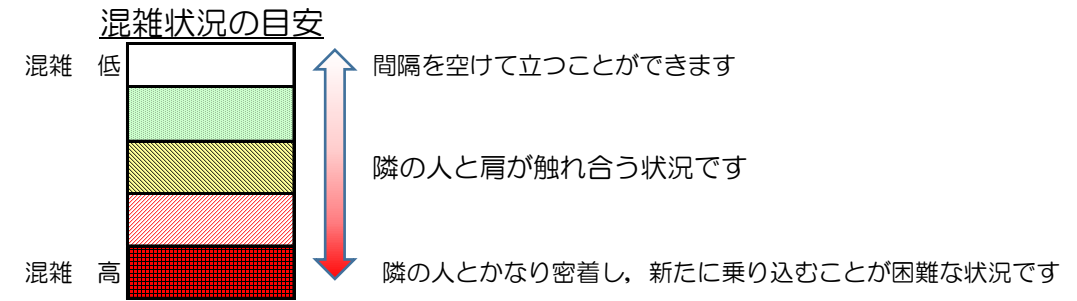

七隈線（橋本方面）の混雑状況

■ **令和3年6月1日(火)**のご利用状況をもとに作成しています。

(橋本方面)	天神南 ↳ 渡辺通	渡辺通 ↳ 薬院	薬院 ↳ 薬院大通	薬院大通 ↳ 桜坂	桜坂 ↳ 六本松	六本松 ↳ 別府	別府 ↳ 茶山	茶山 ↳ 金山	金山 ↳ 七隈	七隈 ↳ 福大前	福大前 ↳ 梅林	梅林 ↳ 野芥	野芥 ↳ 賀茂	賀茂 ↳ 次郎丸	次郎丸 ↳ 橋本
16:00 - 16:15															
16:15 - 16:30															
16:30 - 16:45															
16:45 - 17:00															
17:00 - 17:15															
17:15 - 17:30															
17:30 - 17:45															
17:45 - 18:00															
18:00 - 18:15															
18:15 - 18:30															
18:30 - 18:45															
18:45 - 19:00															

※上記の混雑状況は、目安です。
 ※同じ時間帯でも列車毎の混雑状況には偏りがあります。

七隈線（天神南方面）の混雑状況

■ **令和3年6月1日(火)**のご利用状況をもとに作成しています。

(天神南方面)	橋本 ↵ 次郎丸	次郎丸 ↵ 賀茂	賀茂 ↵ 野芥	野芥 ↵ 梅林	梅林 ↵ 福大前	福大前 ↵ 七隈	七隈 ↵ 金山	金山 ↵ 茶山	茶山 ↵ 別府	別府 ↵ 六本松	六本松 ↵ 桜坂	桜坂 ↵ 薬院大通	薬院大通 ↵ 薬院	薬院 ↵ 渡辺通	渡辺通 ↵ 天神南
16:00 - 16:15															
16:15 - 16:30															
16:30 - 16:45															
16:45 - 17:00															
17:00 - 17:15															
17:15 - 17:30															
17:30 - 17:45															
17:45 - 18:00															
18:00 - 18:15															
18:15 - 18:30															
18:30 - 18:45															
18:45 - 19:00															