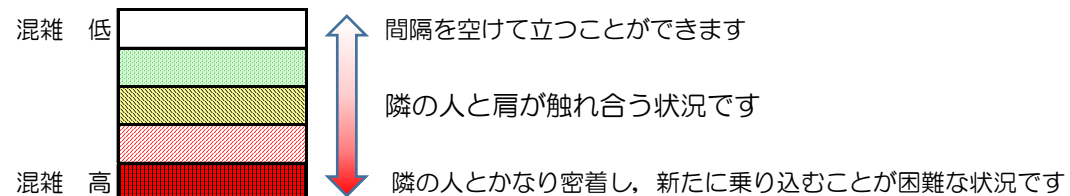

箱崎線（中洲川端方面）の混雑状況

混雑状況の目安

■令和3年5月31日(月)のご利用状況をもとに作成しています。

(中洲川端方面)	貝塚 ↵ 箱崎九大前	箱崎九大前 ↵ 箱崎宮前	箱崎宮前 ↵ 馬出九大病院前	馬出九大病院前 ↵ 千代県庁口	千代県庁口 ↵ 呉服町	呉服町 ↵ 中洲川端
16:00 - 16:15						
16:15 - 16:30						
16:30 - 16:45						
16:45 - 17:00						
17:00 - 17:15						
17:15 - 17:30						
17:30 - 17:45						
17:45 - 18:00						
18:00 - 18:15						
18:15 - 18:30						
18:30 - 18:45						
18:45 - 19:00						

※上記の混雑状況は、目安です。
 ※同じ時間帯でも列車毎の混雑状況には偏りがあります。

箱崎線（貝塚方面）の混雑状況

■ **令和3年5月31日(月)**のご利用状況をもとに作成しています。

混雑状況の目安

(貝塚方面)	中洲川端 ↳ 呉服町	呉服町 ↳ 千代県庁口	千代県庁口 ↳ 馬出九大病院前	馬出九大病院前 ↳ 箱崎宮前	箱崎宮前 ↳ 箱崎九大前	箱崎九大前 ↳ 貝塚
16:00 - 16:15						
16:15 - 16:30						
16:30 - 16:45						
16:45 - 17:00						
17:00 - 17:15						
17:15 - 17:30						
17:30 - 17:45						
17:45 - 18:00						
18:00 - 18:15						
18:15 - 18:30						
18:30 - 18:45						
18:45 - 19:00						