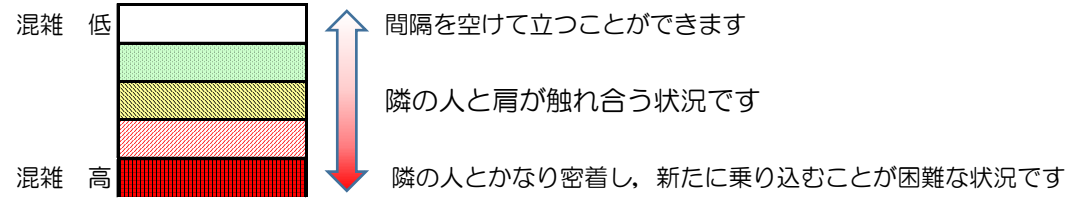

箱崎線（中洲川端方面）の混雑状況

混雑状況の目安

■令和3年5月31日(月)のご利用状況をもとに作成しています。

(中洲川端方面)	貝塚 ↵ 箱崎九大前	箱崎九大前 ↵ 箱崎宮前	箱崎宮前 ↵ 馬出九大病院前	馬出九大病院前 ↵ 千代県庁口	千代県庁口 ↵ 呉服町	呉服町 ↵ 中洲川端
16:00 - 16:15						
16:15 - 16:30						
16:30 - 16:45						
16:45 - 17:00						
17:00 - 17:15						
17:15 - 17:30						
17:30 - 17:45						
17:45 - 18:00						
18:00 - 18:15						
18:15 - 18:30						
18:30 - 18:45						
18:45 - 19:00						

※上記の混雑状況は、目安です。
 ※同じ時間帯でも列車毎の混雑状況には偏りがあります。

箱崎線（貝塚方面）の混雑状況

■ **令和3年5月31日(月)**のご利用状況をもとに作成しています。

混雑状況の目安

(貝塚方面)	中洲川端 ↳ 呉服町	呉服町 ↳ 千代県庁口	千代県庁口 ↳ 馬出九大病院前	馬出九大病院前 ↳ 箱崎宮前	箱崎宮前 ↳ 箱崎九大前	箱崎九大前 ↳ 貝塚
16:00 - 16:15						
16:15 - 16:30						
16:30 - 16:45						
16:45 - 17:00						
17:00 - 17:15						
17:15 - 17:30						
17:30 - 17:45						
17:45 - 18:00						
18:00 - 18:15						
18:15 - 18:30						
18:30 - 18:45						
18:45 - 19:00						