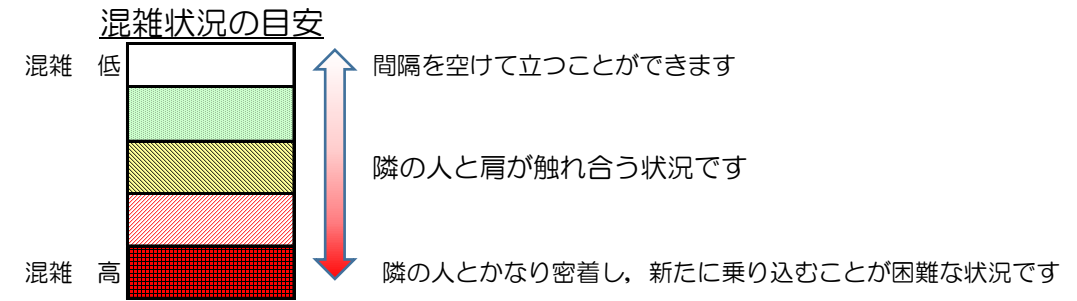

七隈線（橋本方面）の混雑状況

■ **令和3年5月31日(月)**のご利用状況をもとに作成しています。

(橋本方面)	天神南 ↳ 渡辺通	渡辺通 ↳ 薬院	薬院 ↳ 薬院大通	薬院大通 ↳ 桜坂	桜坂 ↳ 六本松	六本松 ↳ 別府	別府 ↳ 茶山	茶山 ↳ 金山	金山 ↳ 七隈	七隈 ↳ 福大前	福大前 ↳ 梅林	梅林 ↳ 野芥	野芥 ↳ 賀茂	賀茂 ↳ 次郎丸	次郎丸 ↳ 橋本
16:00 - 16:15															
16:15 - 16:30															
16:30 - 16:45															
16:45 - 17:00															
17:00 - 17:15															
17:15 - 17:30															
17:30 - 17:45															
17:45 - 18:00															
18:00 - 18:15															
18:15 - 18:30															
18:30 - 18:45															
18:45 - 19:00															

※上記の混雑状況は、目安です。
 ※同じ時間帯でも列車毎の混雑状況には偏りがあります。

七隈線（天神南方面）の混雑状況

■ **令和3年5月31日(月)**のご利用状況をもとに作成しています。

(天神南方面)	橋本 ↵ 次郎丸	次郎丸 ↵ 賀茂	賀茂 ↵ 野芥	野芥 ↵ 梅林	梅林 ↵ 福大前	福大前 ↵ 七隈	七隈 ↵ 金山	金山 ↵ 茶山	茶山 ↵ 別府	別府 ↵ 六本松	六本松 ↵ 桜坂	桜坂 ↵ 薬院大通	薬院大通 ↵ 薬院	薬院 ↵ 渡辺通	渡辺通 ↵ 天神南
16:00 - 16:15															
16:15 - 16:30															
16:30 - 16:45															
16:45 - 17:00															
17:00 - 17:15															
17:15 - 17:30															
17:30 - 17:45															
17:45 - 18:00															
18:00 - 18:15															
18:15 - 18:30															
18:30 - 18:45															
18:45 - 19:00															