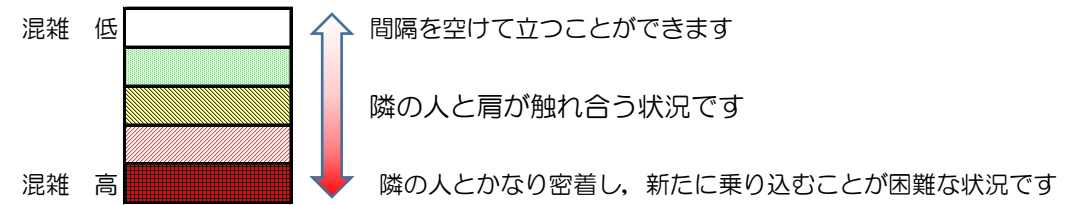

七隈線（橋本方面）の混雑状況

■ **令和3年5月28日(金)**のご利用状況をもとに作成しています。

混雑状況の目安

(橋本方面)	天神南 ↳ 渡辺通	渡辺通 ↳ 薬院	薬院 ↳ 薬院大通	薬院大通 ↳ 桜坂	桜坂 ↳ 六本松	六本松 ↳ 別府	別府 ↳ 茶山	茶山 ↳ 金山	金山 ↳ 七隈	七隈 ↳ 福大前	福大前 ↳ 梅林	梅林 ↳ 野芥	野芥 ↳ 賀茂	賀茂 ↳ 次郎丸	次郎丸 ↳ 橋本
7:00 - 7:15															
7:15 - 7:30															
7:30 - 7:45															
7:45 - 8:00															
8:00 - 8:15															
8:15 - 8:30															
8:30 - 8:45															
8:45 - 9:00															
9:00 - 9:15															
9:15 - 9:30															
9:30 - 9:45															
9:45 - 10:00															

※上記の混雑状況は、目安です。

※同じ時間帯でも列車毎の混雑状況には偏りがあります。

七隈線（天神南方面）の混雑状況

■ **令和3年5月28日(金)**のご利用状況をもとに作成しています。

(天神南方面)	橋本 ↵ 次郎丸	次郎丸 ↵ 賀茂	賀茂 ↵ 野芥	野芥 ↵ 梅林	梅林 ↵ 福大前	福大前 ↵ 七隈	七隈 ↵ 金山	金山 ↵ 茶山	茶山 ↵ 別府	別府 ↵ 六本松	六本松 ↵ 桜坂	桜坂 ↵ 薬院大通	薬院大通 ↵ 薬院	薬院 ↵ 渡辺通	渡辺通 ↵ 天神南
7:00 - 7:15															
7:15 - 7:30															
7:30 - 7:45											Low	Low	Low		
7:45 - 8:00											Low	Low	Low		
8:00 - 8:15										Low	Low	Low	Low		
8:15 - 8:30										Low	Low	Low	Low		
8:30 - 8:45															
8:45 - 9:00															
9:00 - 9:15															
9:15 - 9:30															
9:30 - 9:45															
9:45 - 10:00															