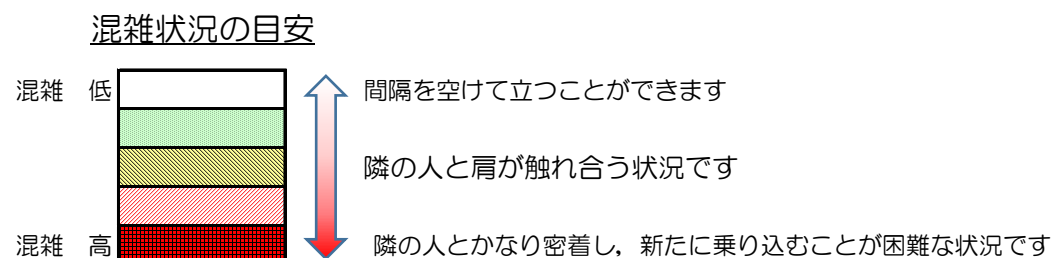

七隈線（橋本方面）の混雑状況

■ **令和3年5月28日(金)**のご利用状況をもとに作成しています。

混雑状況の目安

(橋本方面)	天神南 ↳ 渡辺通	渡辺通 ↳ 薬院	薬院 ↳ 薬院大通	薬院大通 ↳ 桜坂	桜坂 ↳ 六本松	六本松 ↳ 別府	別府 ↳ 茶山	茶山 ↳ 金山	金山 ↳ 七隈	七隈 ↳ 福大前	福大前 ↳ 梅林	梅林 ↳ 野芥	野芥 ↳ 賀茂	賀茂 ↳ 次郎丸	次郎丸 ↳ 橋本
7:00 - 7:15															
7:15 - 7:30															
7:30 - 7:45															
7:45 - 8:00															
8:00 - 8:15															
8:15 - 8:30															
8:30 - 8:45															
8:45 - 9:00															
9:00 - 9:15															
9:15 - 9:30															
9:30 - 9:45															
9:45 - 10:00															

※上記の混雑状況は、目安です。

※同じ時間帯でも列車毎の混雑状況には偏りがあります。

七隈線（天神南方面）の混雑状況

■ **令和3年5月28日(金)**のご利用状況をもとに作成しています。

(天神南方面)	橋本 ↵ 次郎丸	次郎丸 ↵ 賀茂	賀茂 ↵ 野芥	野芥 ↵ 梅林	梅林 ↵ 福大前	福大前 ↵ 七隈	七隈 ↵ 金山	金山 ↵ 茶山	茶山 ↵ 別府	別府 ↵ 六本松	六本松 ↵ 桜坂	桜坂 ↵ 薬院大通	薬院大通 ↵ 薬院	薬院 ↵ 渡辺通	渡辺通 ↵ 天神南
7:00 - 7:15															
7:15 - 7:30															
7:30 - 7:45											Low	Low	Low		
7:45 - 8:00											Low	Low	Low		
8:00 - 8:15										Low	Low	Low	Low		
8:15 - 8:30										Low	Low	Low	Low		
8:30 - 8:45															
8:45 - 9:00															
9:00 - 9:15															
9:15 - 9:30															
9:30 - 9:45															
9:45 - 10:00															