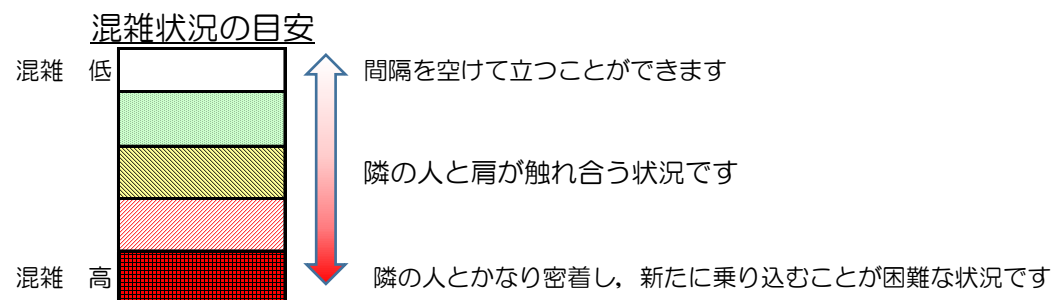

七隈線（橋本方面）の混雑状況

■ **令和3年5月28日(金)**のご利用状況をもとに作成しています。

(橋本方面)	天神南 ↳ 渡辺通	渡辺通 ↳ 薬院	薬院 ↳ 薬院大通	薬院大通 ↳ 桜坂	桜坂 ↳ 六本松	六本松 ↳ 別府	別府 ↳ 茶山	茶山 ↳ 金山	金山 ↳ 七隈	七隈 ↳ 福大前	福大前 ↳ 梅林	梅林 ↳ 野芥	野芥 ↳ 賀茂	賀茂 ↳ 次郎丸	次郎丸 ↳ 橋本
16:00 - 16:15															
16:15 - 16:30															
16:30 - 16:45															
16:45 - 17:00															
17:00 - 17:15															
17:15 - 17:30															
17:30 - 17:45															
17:45 - 18:00															
18:00 - 18:15															
18:15 - 18:30															
18:30 - 18:45															
18:45 - 19:00															

※上記の混雑状況は、目安です。
※同じ時間帯でも列車毎の混雑状況には偏りがあります。

七隈線（天神南方面）の混雑状況

■ **令和3年5月28日(金)**のご利用状況をもとに作成しています。

(天神南方面)	橋本 ↵ 次郎丸	次郎丸 ↵ 賀茂	賀茂 ↵ 野芥	野芥 ↵ 梅林	梅林 ↵ 福大前	福大前 ↵ 七隈	七隈 ↵ 金山	金山 ↵ 茶山	茶山 ↵ 別府	別府 ↵ 六本松	六本松 ↵ 桜坂	桜坂 ↵ 薬院大通	薬院大通 ↵ 薬院	薬院 ↵ 渡辺通	渡辺通 ↵ 天神南
16:00 - 16:15															
16:15 - 16:30															
16:30 - 16:45															
16:45 - 17:00															
17:00 - 17:15															
17:15 - 17:30															
17:30 - 17:45															
17:45 - 18:00															
18:00 - 18:15															
18:15 - 18:30															
18:30 - 18:45															
18:45 - 19:00															