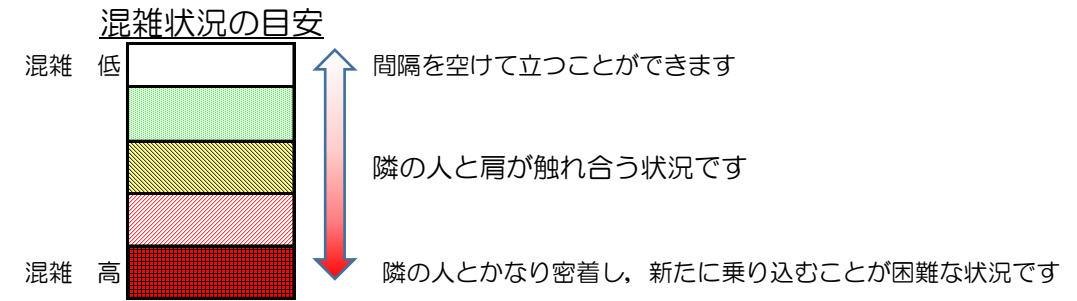

七隈線（橋本方面）の混雑状況

■ **令和3年5月28日(金)**のご利用状況をもとに作成しています。

(橋本方面)	天神南 ↳ 渡辺通	渡辺通 ↳ 薬院	薬院 ↳ 薬院大通	薬院大通 ↳ 桜坂	桜坂 ↳ 六本松	六本松 ↳ 別府	別府 ↳ 茶山	茶山 ↳ 金山	金山 ↳ 七隈	七隈 ↳ 福大前	福大前 ↳ 梅林	梅林 ↳ 野芥	野芥 ↳ 賀茂	賀茂 ↳ 次郎丸	次郎丸 ↳ 橋本
16:00 - 16:15															
16:15 - 16:30															
16:30 - 16:45															
16:45 - 17:00															
17:00 - 17:15															
17:15 - 17:30															
17:30 - 17:45															
17:45 - 18:00															
18:00 - 18:15															
18:15 - 18:30															
18:30 - 18:45															
18:45 - 19:00															

※上記の混雑状況は、目安です。
※同じ時間帯でも列車毎の混雑状況には偏りがあります。

七隈線（天神南方面）の混雑状況

■ **令和3年5月28日(金)**のご利用状況をもとに作成しています。

(天神南方面)	橋本 ↵ 次郎丸	次郎丸 ↵ 賀茂	賀茂 ↵ 野芥	野芥 ↵ 梅林	梅林 ↵ 福大前	福大前 ↵ 七隈	七隈 ↵ 金山	金山 ↵ 茶山	茶山 ↵ 別府	別府 ↵ 六本松	六本松 ↵ 桜坂	桜坂 ↵ 薬院大通	薬院大通 ↵ 薬院	薬院 ↵ 渡辺通	渡辺通 ↵ 天神南
16:00 - 16:15															
16:15 - 16:30															
16:30 - 16:45															
16:45 - 17:00															
17:00 - 17:15															
17:15 - 17:30															
17:30 - 17:45															
17:45 - 18:00															
18:00 - 18:15															
18:15 - 18:30															
18:30 - 18:45															
18:45 - 19:00															