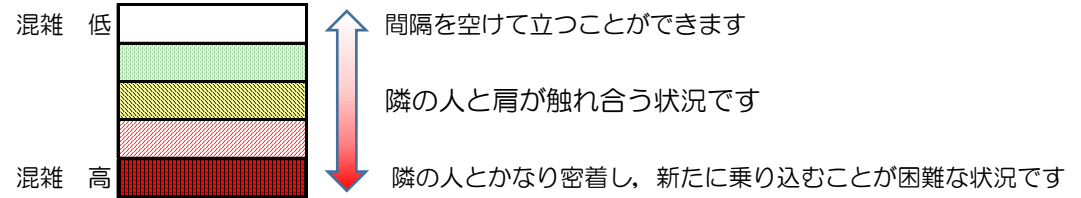

箱崎線（中洲川端方面）の混雑状況

■ **令和3年5月27日(木)**のご利用状況をもとに作成しています。

混雑状況の目安

(中洲川端方面)	貝塚 ↓ 箱崎九大前	箱崎九大前 ↓ 箱崎宮前	箱崎宮前 ↓ 馬出九大病院前	馬出九大病院前 ↓ 千代県庁口	千代県庁口 ↓ 呉服町	呉服町 ↓ 中洲川端
7:00 - 7:15						
7:15 - 7:30						
7:30 - 7:45						
7:45 - 8:00						
8:00 - 8:15						
8:15 - 8:30						
8:30 - 8:45						
8:45 - 9:00						
9:00 - 9:15						
9:15 - 9:30						
9:30 - 9:45						
9:45 - 10:00						

※上記の混雑状況は、目安です。
 ※同じ時間帯でも列車毎の混雑状況には偏りがあります。

箱崎線（貝塚方面）の混雑状況

■ **令和3年5月27日(木)**のご利用状況をもとに作成しています。

混雑状況の目安

(貝塚方面)	中洲川端 ↵ 呉服町	呉服町 ↵ 千代県庁口	千代県庁口 ↵ 馬出九大病院前	馬出九大病院前 ↵ 箱崎宮前	箱崎宮前 ↵ 箱崎九大前	箱崎九大前 ↵ 貝塚
7:00 - 7:15						
7:15 - 7:30						
7:30 - 7:45						
7:45 - 8:00						
8:00 - 8:15						
8:15 - 8:30						
8:30 - 8:45						
8:45 - 9:00						
9:00 - 9:15						
9:15 - 9:30						
9:30 - 9:45						
9:45 - 10:00						