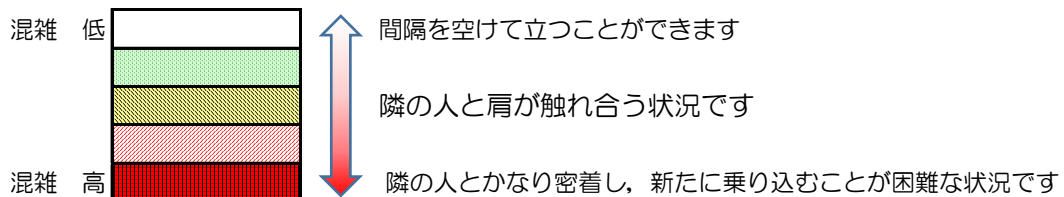

箱崎線（中洲川端方面）の混雑状況

■ **令和3年5月27日(木)**のご利用状況をもとに作成しています。

混雑状況の目安

(中洲川端方面)	貝塚 ↓ 箱崎九大前	箱崎九大前 ↓ 箱崎宮前	箱崎宮前 ↓ 馬出九大病院前	馬出九大病院前 ↓ 千代県庁口	千代県庁口 ↓ 呉服町	呉服町 ↓ 中洲川端
7:00 - 7:15						
7:15 - 7:30						
7:30 - 7:45						
7:45 - 8:00						
8:00 - 8:15						
8:15 - 8:30						
8:30 - 8:45						
8:45 - 9:00						
9:00 - 9:15						
9:15 - 9:30						
9:30 - 9:45						
9:45 - 10:00						

※上記の混雑状況は、目安です。
 ※同じ時間帯でも列車毎の混雑状況には偏りがあります。

箱崎線（貝塚方面）の混雑状況

■ **令和3年5月27日(木)**のご利用状況をもとに作成しています。

混雑状況の目安

(貝塚方面)	中洲川端 ↵ 呉服町	呉服町 ↵ 千代県庁口	千代県庁口 ↵ 馬出九大病院前	馬出九大病院前 ↵ 箱崎宮前	箱崎宮前 ↵ 箱崎九大前	箱崎九大前 ↵ 貝塚
7:00 - 7:15						
7:15 - 7:30						
7:30 - 7:45						
7:45 - 8:00						
8:00 - 8:15						
8:15 - 8:30						
8:30 - 8:45						
8:45 - 9:00						
9:00 - 9:15						
9:15 - 9:30						
9:30 - 9:45						
9:45 - 10:00						