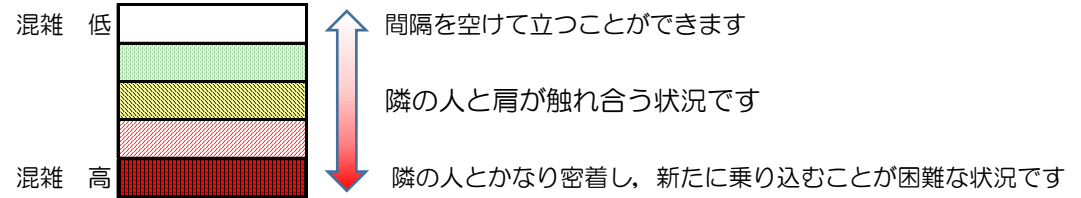

箱崎線（中洲川端方面）の混雑状況

混雑状況の目安

■ **令和3年5月27日(木)**のご利用状況をもとに作成しています。

(中洲川端方面)	貝塚 ↵ 箱崎九大前	箱崎九大前 ↵ 箱崎宮前	箱崎宮前 ↵ 馬出九大病院前	馬出九大病院前 ↵ 千代県庁口	千代県庁口 ↵ 呉服町	呉服町 ↵ 中洲川端
16:00 - 16:15						
16:15 - 16:30						
16:30 - 16:45						
16:45 - 17:00						
17:00 - 17:15						
17:15 - 17:30						
17:30 - 17:45						
17:45 - 18:00						
18:00 - 18:15						
18:15 - 18:30						
18:30 - 18:45						
18:45 - 19:00						

※上記の混雑状況は、目安です。
 ※同じ時間帯でも列車毎の混雑状況には偏りがあります。

箱崎線（貝塚方面）の混雑状況

■ **令和3年5月27日(木)**のご利用状況をもとに作成しています。

混雑状況の目安

(貝塚方面)	中洲川端 ↵ 呉服町	呉服町 ↵ 千代県庁口	千代県庁口 ↵ 馬出九大病院前	馬出九大病院前 ↵ 箱崎宮前	箱崎宮前 ↵ 箱崎九大前	箱崎九大前 ↵ 貝塚
16:00 - 16:15						
16:15 - 16:30						
16:30 - 16:45						
16:45 - 17:00						
17:00 - 17:15						
17:15 - 17:30						
17:30 - 17:45						
17:45 - 18:00						
18:00 - 18:15						
18:15 - 18:30						
18:30 - 18:45						
18:45 - 19:00						