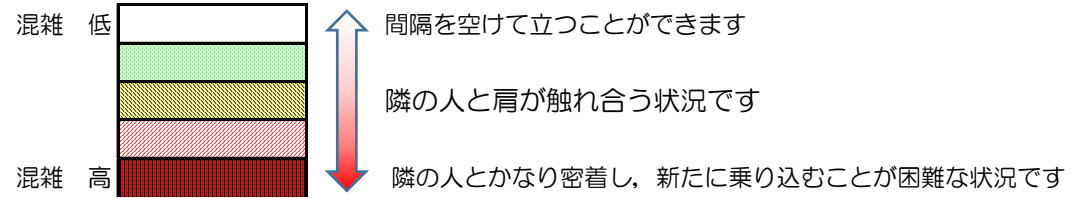

箱崎線（中洲川端方面）の混雑状況

混雑状況の目安

■ **令和3年5月27日(木)**のご利用状況をもとに作成しています。

(中洲川端方面)	貝塚 ↵ 箱崎九大前	箱崎九大前 ↵ 箱崎宮前	箱崎宮前 ↵ 馬出九大病院前	馬出九大病院前 ↵ 千代県庁口	千代県庁口 ↵ 呉服町	呉服町 ↵ 中洲川端
16:00 - 16:15						
16:15 - 16:30						
16:30 - 16:45						
16:45 - 17:00						
17:00 - 17:15						
17:15 - 17:30						
17:30 - 17:45						
17:45 - 18:00						
18:00 - 18:15						
18:15 - 18:30						
18:30 - 18:45						
18:45 - 19:00						

※上記の混雑状況は、目安です。
 ※同じ時間帯でも列車毎の混雑状況には偏りがあります。

箱崎線（貝塚方面）の混雑状況

■ **令和3年5月27日(木)**のご利用状況をもとに作成しています。

混雑状況の目安

(貝塚方面)	中洲川端 ↵ 呉服町	呉服町 ↵ 千代県庁口	千代県庁口 ↵ 馬出九大病院前	馬出九大病院前 ↵ 箱崎宮前	箱崎宮前 ↵ 箱崎九大前	箱崎九大前 ↵ 貝塚
16:00 - 16:15						
16:15 - 16:30						
16:30 - 16:45						
16:45 - 17:00						
17:00 - 17:15						
17:15 - 17:30						
17:30 - 17:45						
17:45 - 18:00						
18:00 - 18:15						
18:15 - 18:30						
18:30 - 18:45						
18:45 - 19:00						