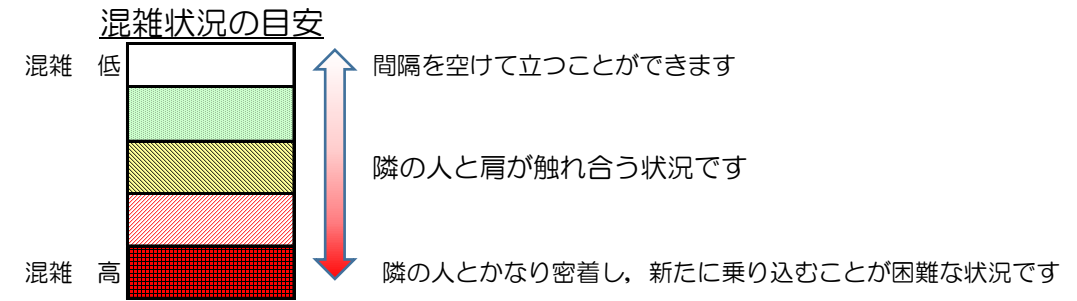

七隈線（橋本方面）の混雑状況

■ **令和3年5月27日(木)**のご利用状況をもとに作成しています。

| (橋本方面) | 天神南 ↳ 渡辺通 | 渡辺通 ↳ 薬院 | 薬院 ↳ 薬院大通 | 薬院大通 ↳ 桜坂 | 桜坂 ↳ 六本松 | 六本松 ↳ 別府 | 別府 ↳ 茶山 | 茶山 ↳ 金山 | 金山 ↳ 七隈 | 七隈 ↳ 福大前 | 福大前 ↳ 梅林 | 梅林 ↳ 野芥 | 野芥 ↳ 賀茂 | 賀茂 ↳ 次郎丸 | 次郎丸 ↳ 橋本 |
|---------------|-----------------|----------------|-----------------|-----------------|----------------|----------------|---------------|---------------|---------------|----------------|----------------|---------------|---------------|----------------|----------------|
| 16:00 - 16:15 | | | | | | | | | | | | | | | |
| 16:15 - 16:30 | | | | | | | | | | | | | | | |
| 16:30 - 16:45 | | | | | | | | | | | | | | | |
| 16:45 - 17:00 | | | | | | | | | | | | | | | |
| 17:00 - 17:15 | | | | | | | | | | | | | | | |
| 17:15 - 17:30 | | | | | | | | | | | | | | | |
| 17:30 - 17:45 | | | | | | | | | | | | | | | |
| 17:45 - 18:00 | | | | | | | | | | | | | | | |
| 18:00 - 18:15 | | | | | | | | | | | | | | | |
| 18:15 - 18:30 | | | | | | | | | | | | | | | |
| 18:30 - 18:45 | | | | | | | | | | | | | | | |
| 18:45 - 19:00 | | | | | | | | | | | | | | | |