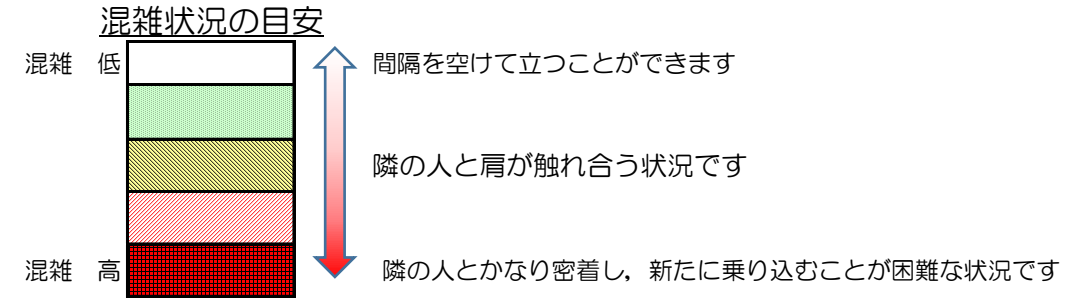

七隈線（天神南方面）の混雑状況

■ **令和3年5月27日(木)**のご利用状況をもとに作成しています。

(天神南方面)	橋本 ↵ 次郎丸	次郎丸 ↵ 賀茂	賀茂 ↵ 野芥	野芥 ↵ 梅林	梅林 ↵ 福大前	福大前 ↵ 七隈	七隈 ↵ 金山	金山 ↵ 茶山	茶山 ↵ 別府	別府 ↵ 六本松	六本松 ↵ 桜坂	桜坂 ↵ 薬院大通	薬院大通 ↵ 薬院	薬院 ↵ 渡辺通	渡辺通 ↵ 天神南
16:00 - 16:15															
16:15 - 16:30															
16:30 - 16:45															
16:45 - 17:00															
17:00 - 17:15															
17:15 - 17:30															
17:30 - 17:45															
17:45 - 18:00															
18:00 - 18:15															
18:15 - 18:30															
18:30 - 18:45															
18:45 - 19:00															

※上記の混雑状況は、目安です。
※同じ時間帯でも列車毎の混雑状況には偏りがあります。