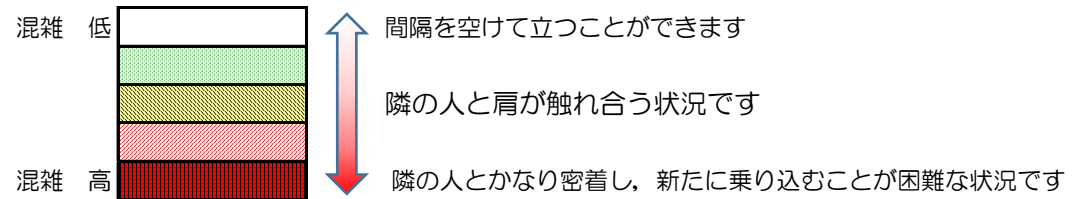

箱崎線（中洲川端方面）の混雑状況

■ **令和3年5月26日(水)**のご利用状況をもとに作成しています。

混雑状況の目安

(中洲川端方面)	貝塚 ↓ 箱崎九大前	箱崎九大前 ↓ 箱崎宮前	箱崎宮前 ↓ 馬出九大病院前	馬出九大病院前 ↓ 千代県庁口	千代県庁口 ↓ 呉服町	呉服町 ↓ 中洲川端
7:00 - 7:15						
7:15 - 7:30						
7:30 - 7:45						
7:45 - 8:00						
8:00 - 8:15						
8:15 - 8:30						
8:30 - 8:45						
8:45 - 9:00						
9:00 - 9:15						
9:15 - 9:30						
9:30 - 9:45						
9:45 - 10:00						

※上記の混雑状況は、目安です。
 ※同じ時間帯でも列車毎の混雑状況には偏りがあります。

箱崎線（貝塚方面）の混雑状況

■ **令和3年5月26日(水)**のご利用状況をもとに作成しています。

混雑状況の目安

(貝塚方面)	中洲川端 ↳ 呉服町	呉服町 ↳ 千代県庁口	千代県庁口 ↳ 馬出九大病院前	馬出九大病院前 ↳ 箱崎宮前	箱崎宮前 ↳ 箱崎九大前	箱崎九大前 ↳ 貝塚
7:00 - 7:15						
7:15 - 7:30						
7:30 - 7:45						
7:45 - 8:00						
8:00 - 8:15						
8:15 - 8:30						
8:30 - 8:45						
8:45 - 9:00						
9:00 - 9:15						
9:15 - 9:30						
9:30 - 9:45						
9:45 - 10:00						