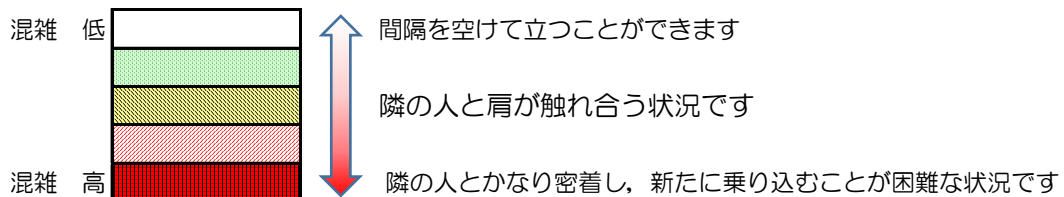

箱崎線（中洲川端方面）の混雑状況

■ **令和3年5月26日(水)**のご利用状況をもとに作成しています。

混雑状況の目安

(中洲川端方面)	貝塚 ↓ 箱崎九大前	箱崎九大前 ↓ 箱崎宮前	箱崎宮前 ↓ 馬出九大病院前	馬出九大病院前 ↓ 千代県庁口	千代県庁口 ↓ 呉服町	呉服町 ↓ 中洲川端
7:00 - 7:15						
7:15 - 7:30						
7:30 - 7:45						
7:45 - 8:00						
8:00 - 8:15						
8:15 - 8:30						
8:30 - 8:45						
8:45 - 9:00						
9:00 - 9:15						
9:15 - 9:30						
9:30 - 9:45						
9:45 - 10:00						

※上記の混雑状況は、目安です。
 ※同じ時間帯でも列車毎の混雑状況には偏りがあります。

箱崎線（貝塚方面）の混雑状況

■ **令和3年5月26日(水)**のご利用状況をもとに作成しています。

混雑状況の目安

(貝塚方面)	中洲川端 ↳ 呉服町	呉服町 ↳ 千代県庁口	千代県庁口 ↳ 馬出九大病院前	馬出九大病院前 ↳ 箱崎宮前	箱崎宮前 ↳ 箱崎九大前	箱崎九大前 ↳ 貝塚
7:00 - 7:15						
7:15 - 7:30						
7:30 - 7:45						
7:45 - 8:00						
8:00 - 8:15						
8:15 - 8:30						
8:30 - 8:45						
8:45 - 9:00						
9:00 - 9:15						
9:15 - 9:30						
9:30 - 9:45						
9:45 - 10:00						