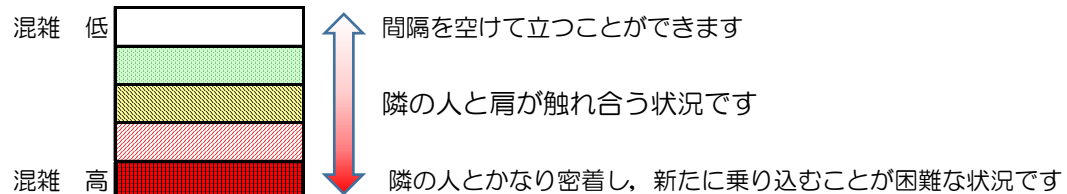

箱崎線（中洲川端方面）の混雑状況

混雑状況の目安

■ **令和3年5月26日(水)**のご利用状況をもとに作成しています。

(中洲川端方面)	貝塚 ↵ 箱崎九大前	箱崎九大前 ↵ 箱崎宮前	箱崎宮前 ↵ 馬出九大病院前	馬出九大病院前 ↵ 千代県庁口	千代県庁口 ↵ 呉服町	呉服町 ↵ 中洲川端
16:00 - 16:15						
16:15 - 16:30						
16:30 - 16:45						
16:45 - 17:00						
17:00 - 17:15						
17:15 - 17:30						
17:30 - 17:45						
17:45 - 18:00						
18:00 - 18:15						
18:15 - 18:30						
18:30 - 18:45						
18:45 - 19:00						

※上記の混雑状況は、目安です。
 ※同じ時間帯でも列車毎の混雑状況には偏りがあります。

箱崎線（貝塚方面）の混雑状況

■ **令和3年5月26日(水)**のご利用状況をもとに作成しています。

混雑状況の目安

(貝塚方面)	中洲川端 ↳ 呉服町	呉服町 ↳ 千代県庁口	千代県庁口 ↳ 馬出九大病院前	馬出九大病院前 ↳ 箱崎宮前	箱崎宮前 ↳ 箱崎九大前	箱崎九大前 ↳ 貝塚
16:00 - 16:15						
16:15 - 16:30						
16:30 - 16:45						
16:45 - 17:00						
17:00 - 17:15						
17:15 - 17:30						
17:30 - 17:45						
17:45 - 18:00						
18:00 - 18:15						
18:15 - 18:30						
18:30 - 18:45						
18:45 - 19:00						