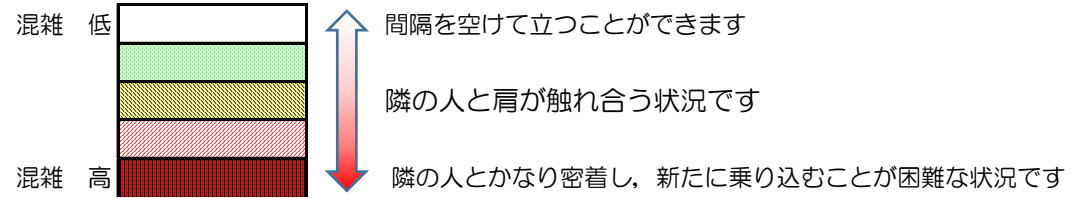

箱崎線（中洲川端方面）の混雑状況

混雑状況の目安

■ **令和3年5月26日(水)**のご利用状況をもとに作成しています。

(中洲川端方面)	貝塚 ↵ 箱崎九大前	箱崎九大前 ↵ 箱崎宮前	箱崎宮前 ↵ 馬出九大病院前	馬出九大病院前 ↵ 千代県庁口	千代県庁口 ↵ 呉服町	呉服町 ↵ 中洲川端
16:00 - 16:15						
16:15 - 16:30						
16:30 - 16:45						
16:45 - 17:00						
17:00 - 17:15						
17:15 - 17:30						
17:30 - 17:45						
17:45 - 18:00						
18:00 - 18:15						
18:15 - 18:30						
18:30 - 18:45						
18:45 - 19:00						

※上記の混雑状況は、目安です。
 ※同じ時間帯でも列車毎の混雑状況には偏りがあります。

箱崎線（貝塚方面）の混雑状況

■ **令和3年5月26日(水)**のご利用状況をもとに作成しています。

混雑状況の目安

(貝塚方面)	中洲川端 ↳ 呉服町	呉服町 ↳ 千代県庁口	千代県庁口 ↳ 馬出九大病院前	馬出九大病院前 ↳ 箱崎宮前	箱崎宮前 ↳ 箱崎九大前	箱崎九大前 ↳ 貝塚
16:00 - 16:15						
16:15 - 16:30						
16:30 - 16:45						
16:45 - 17:00						
17:00 - 17:15						
17:15 - 17:30						
17:30 - 17:45						
17:45 - 18:00						
18:00 - 18:15						
18:15 - 18:30						
18:30 - 18:45						
18:45 - 19:00						