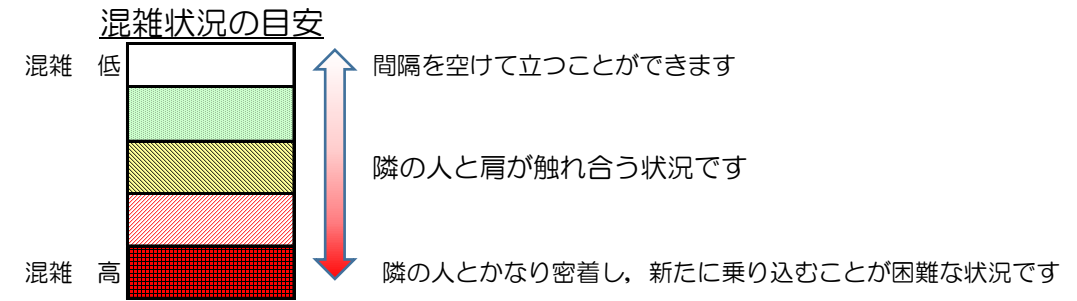

七隈線（橋本方面）の混雑状況

■ **令和3年5月26日(水)**のご利用状況をもとに作成しています。

(橋本方面)	天神南 ↳ 渡辺通	渡辺通 ↳ 薬院	薬院 ↳ 薬院大通	薬院大通 ↳ 桜坂	桜坂 ↳ 六本松	六本松 ↳ 別府	別府 ↳ 茶山	茶山 ↳ 金山	金山 ↳ 七隈	七隈 ↳ 福大前	福大前 ↳ 梅林	梅林 ↳ 野芥	野芥 ↳ 賀茂	賀茂 ↳ 次郎丸	次郎丸 ↳ 橋本
16:00 - 16:15															
16:15 - 16:30															
16:30 - 16:45															
16:45 - 17:00															
17:00 - 17:15															
17:15 - 17:30															
17:30 - 17:45															
17:45 - 18:00															
18:00 - 18:15															
18:15 - 18:30															
18:30 - 18:45															
18:45 - 19:00															

※上記の混雑状況は、目安です。
 ※同じ時間帯でも列車毎の混雑状況には偏りがあります。

七隈線（天神南方面）の混雑状況

■ **令和3年5月26日(水)**のご利用状況をもとに作成しています。

(天神南方面)	橋本 ↵ 次郎丸	次郎丸 ↵ 賀茂	賀茂 ↵ 野芥	野芥 ↵ 梅林	梅林 ↵ 福大前	福大前 ↵ 七隈	七隈 ↵ 金山	金山 ↵ 茶山	茶山 ↵ 別府	別府 ↵ 六本松	六本松 ↵ 桜坂	桜坂 ↵ 薬院大通	薬院大通 ↵ 薬院	薬院 ↵ 渡辺通	渡辺通 ↵ 天神南
16:00 - 16:15															
16:15 - 16:30															
16:30 - 16:45															
16:45 - 17:00															
17:00 - 17:15															
17:15 - 17:30															
17:30 - 17:45															
17:45 - 18:00															
18:00 - 18:15															
18:15 - 18:30															
18:30 - 18:45															
18:45 - 19:00															