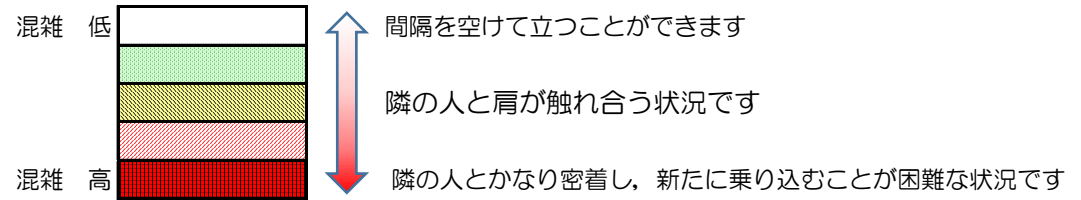

# 箱崎線（中洲川端方面）の混雑状況

■ **令和3年5月25日(火)**のご利用状況をもとに作成しています。

混雑状況の目安

(中洲川端方面)	貝塚 ↓ 箱崎九大前	箱崎九大前 ↓ 箱崎宮前	箱崎宮前 ↓ 馬出九大病院前	馬出九大病院前 ↓ 千代県庁口	千代県庁口 ↓ 呉服町	呉服町 ↓ 中洲川端
7:00 - 7:15						
7:15 - 7:30						
7:30 - 7:45						
7:45 - 8:00						
8:00 - 8:15						
8:15 - 8:30						
8:30 - 8:45						
8:45 - 9:00						
9:00 - 9:15						
9:15 - 9:30						
9:30 - 9:45						
9:45 - 10:00						

※上記の混雑状況は、目安です。  
 ※同じ時間帯でも列車毎の混雑状況には偏りがあります。