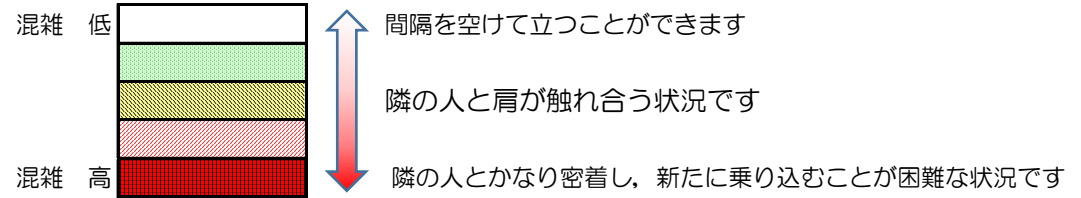

箱崎線（貝塚方面）の混雑状況

■ **令和3年5月25日(火)**のご利用状況をもとに作成しています。

混雑状況の目安

(貝塚方面)	中洲川端 ∩ 呉服町	呉服町 ∩ 千代県庁口	千代県庁口 ∩ 馬出九大病院前	馬出九大病院前 ∩ 箱崎宮前	箱崎宮前 ∩ 箱崎九大前	箱崎九大前 ∩ 貝塚
7:00 - 7:15						
7:15 - 7:30						
7:30 - 7:45						
7:45 - 8:00						
8:00 - 8:15						
8:15 - 8:30						
8:30 - 8:45						
8:45 - 9:00						
9:00 - 9:15						
9:15 - 9:30						
9:30 - 9:45						
9:45 - 10:00						

※上記の混雑状況は、目安です。
※同じ時間帯でも列車毎の混雑状況には偏りがあります。