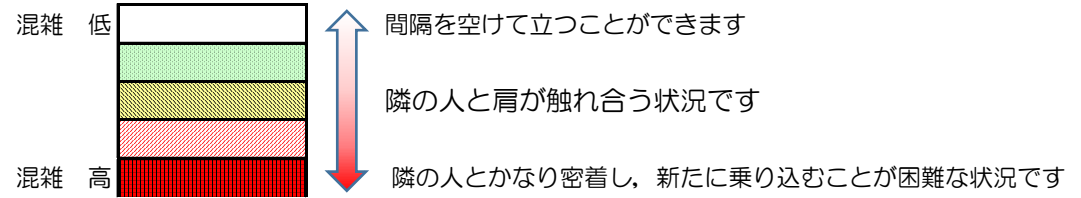

箱崎線（中洲川端方面）の混雑状況

■ **令和3年5月25日(火)**のご利用状況をもとに作成しています。

混雑状況の目安

(中洲川端方面)	貝塚 ↵ 箱崎九大前	箱崎九大前 ↵ 箱崎宮前	箱崎宮前 ↵ 馬出九大病院前	馬出九大病院前 ↵ 千代県庁口	千代県庁口 ↵ 呉服町	呉服町 ↵ 中洲川端
16:00 - 16:15						
16:15 - 16:30						
16:30 - 16:45						
16:45 - 17:00						
17:00 - 17:15						
17:15 - 17:30						
17:30 - 17:45						
17:45 - 18:00						
18:00 - 18:15						
18:15 - 18:30						
18:30 - 18:45						
18:45 - 19:00						

※上記の混雑状況は、目安です。
 ※同じ時間帯でも列車毎の混雑状況には偏りがあります。

箱崎線（貝塚方面）の混雑状況

■ **令和3年5月25日(火)**のご利用状況をもとに作成しています。

混雑状況の目安

(貝塚方面)	中洲川端 ↳ 呉服町	呉服町 ↳ 千代県庁口	千代県庁口 ↳ 馬出九大病院前	馬出九大病院前 ↳ 箱崎宮前	箱崎宮前 ↳ 箱崎九大前	箱崎九大前 ↳ 貝塚
16:00 - 16:15						
16:15 - 16:30						
16:30 - 16:45						
16:45 - 17:00						
17:00 - 17:15						
17:15 - 17:30						
17:30 - 17:45						
17:45 - 18:00						
18:00 - 18:15						
18:15 - 18:30						
18:30 - 18:45						
18:45 - 19:00						