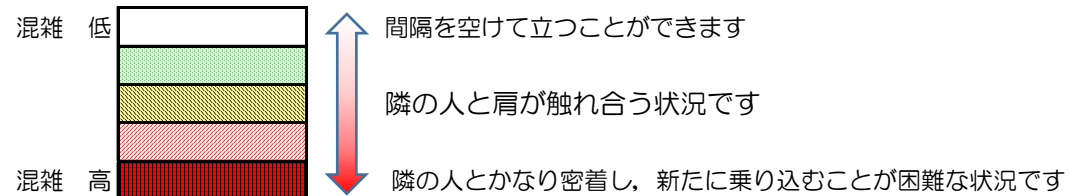

箱崎線（中洲川端方面）の混雑状況

■ **令和3年5月25日(火)**のご利用状況をもとに作成しています。

混雑状況の目安

(中洲川端方面)	貝塚 ↵ 箱崎九大前	箱崎九大前 ↵ 箱崎宮前	箱崎宮前 ↵ 馬出九大病院前	馬出九大病院前 ↵ 千代県庁口	千代県庁口 ↵ 呉服町	呉服町 ↵ 中洲川端
16:00 - 16:15						
16:15 - 16:30						
16:30 - 16:45						
16:45 - 17:00						
17:00 - 17:15						
17:15 - 17:30						
17:30 - 17:45						
17:45 - 18:00						
18:00 - 18:15						
18:15 - 18:30						
18:30 - 18:45						
18:45 - 19:00						

※上記の混雑状況は、目安です。
 ※同じ時間帯でも列車毎の混雑状況には偏りがあります。

箱崎線（貝塚方面）の混雑状況

■ **令和3年5月25日(火)**のご利用状況をもとに作成しています。

混雑状況の目安

(貝塚方面)	中洲川端 ↳ 呉服町	呉服町 ↳ 千代県庁口	千代県庁口 ↳ 馬出九大病院前	馬出九大病院前 ↳ 箱崎宮前	箱崎宮前 ↳ 箱崎九大前	箱崎九大前 ↳ 貝塚
16:00 - 16:15						
16:15 - 16:30						
16:30 - 16:45						
16:45 - 17:00						
17:00 - 17:15						
17:15 - 17:30						
17:30 - 17:45						
17:45 - 18:00						
18:00 - 18:15						
18:15 - 18:30						
18:30 - 18:45						
18:45 - 19:00						