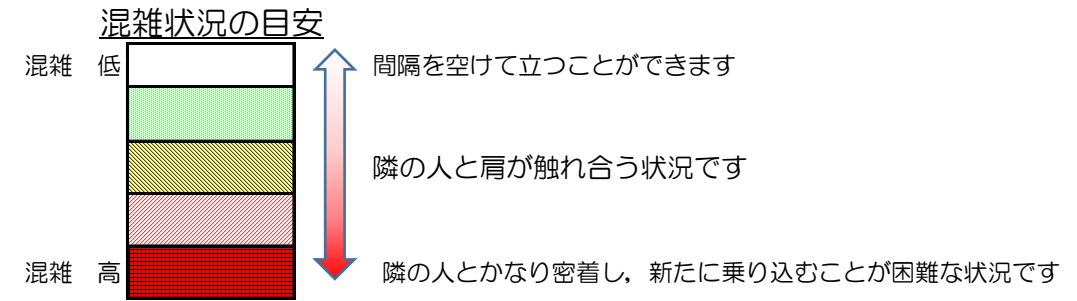

七隈線（橋本方面）の混雑状況

■ **令和3年5月25日(火)**のご利用状況をもとに作成しています。

(橋本方面)	天神南 ↳ 渡辺通	渡辺通 ↳ 薬院	薬院 ↳ 薬院大通	薬院大通 ↳ 桜坂	桜坂 ↳ 六本松	六本松 ↳ 別府	別府 ↳ 茶山	茶山 ↳ 金山	金山 ↳ 七隈	七隈 ↳ 福大前	福大前 ↳ 梅林	梅林 ↳ 野芥	野芥 ↳ 賀茂	賀茂 ↳ 次郎丸	次郎丸 ↳ 橋本
16:00 - 16:15															
16:15 - 16:30															
16:30 - 16:45															
16:45 - 17:00															
17:00 - 17:15															
17:15 - 17:30															
17:30 - 17:45															
17:45 - 18:00															
18:00 - 18:15															
18:15 - 18:30															
18:30 - 18:45															
18:45 - 19:00															

※上記の混雑状況は、目安です。
 ※同じ時間帯でも列車毎の混雑状況には偏りがあります。

七隈線（天神南方面）の混雑状況

■ **令和3年5月25日(火)**のご利用状況をもとに作成しています。

(天神南方面)	橋本 ↵ 次郎丸	次郎丸 ↵ 賀茂	賀茂 ↵ 野芥	野芥 ↵ 梅林	梅林 ↵ 福大前	福大前 ↵ 七隈	七隈 ↵ 金山	金山 ↵ 茶山	茶山 ↵ 別府	別府 ↵ 六本松	六本松 ↵ 桜坂	桜坂 ↵ 薬院大通	薬院大通 ↵ 薬院	薬院 ↵ 渡辺通	渡辺通 ↵ 天神南
16:00 - 16:15															
16:15 - 16:30															
16:30 - 16:45															
16:45 - 17:00															
17:00 - 17:15															
17:15 - 17:30															
17:30 - 17:45															
17:45 - 18:00															
18:00 - 18:15															
18:15 - 18:30															
18:30 - 18:45															
18:45 - 19:00															