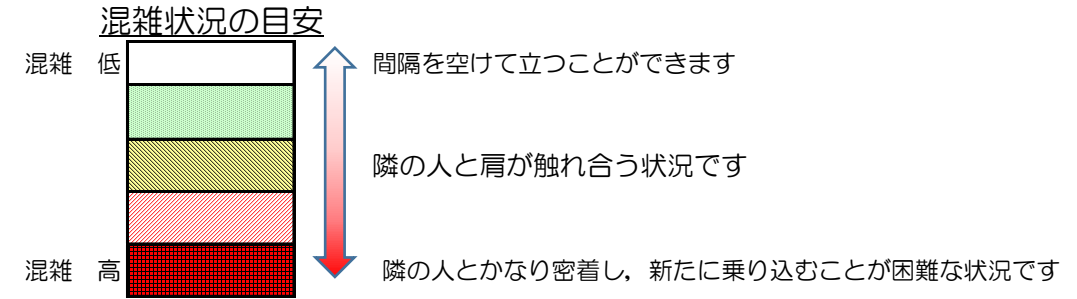

七隈線（橋本方面）の混雑状況

■ **令和3年5月25日(火)**のご利用状況をもとに作成しています。

(橋本方面)	天神南 ↳ 渡辺通	渡辺通 ↳ 薬院	薬院 ↳ 薬院大通	薬院大通 ↳ 桜坂	桜坂 ↳ 六本松	六本松 ↳ 別府	別府 ↳ 茶山	茶山 ↳ 金山	金山 ↳ 七隈	七隈 ↳ 福大前	福大前 ↳ 梅林	梅林 ↳ 野芥	野芥 ↳ 賀茂	賀茂 ↳ 次郎丸	次郎丸 ↳ 橋本
16:00 - 16:15															
16:15 - 16:30															
16:30 - 16:45															
16:45 - 17:00															
17:00 - 17:15															
17:15 - 17:30															
17:30 - 17:45															
17:45 - 18:00															
18:00 - 18:15															
18:15 - 18:30															
18:30 - 18:45															
18:45 - 19:00															

※上記の混雑状況は、目安です。
 ※同じ時間帯でも列車毎の混雑状況には偏りがあります。

七隈線（天神南方面）の混雑状況

■ **令和3年5月25日(火)**のご利用状況をもとに作成しています。

(天神南方面)	橋本 ↵ 次郎丸	次郎丸 ↵ 賀茂	賀茂 ↵ 野芥	野芥 ↵ 梅林	梅林 ↵ 福大前	福大前 ↵ 七隈	七隈 ↵ 金山	金山 ↵ 茶山	茶山 ↵ 別府	別府 ↵ 六本松	六本松 ↵ 桜坂	桜坂 ↵ 薬院大通	薬院大通 ↵ 薬院	薬院 ↵ 渡辺通	渡辺通 ↵ 天神南
16:00 - 16:15															
16:15 - 16:30															
16:30 - 16:45															
16:45 - 17:00															
17:00 - 17:15															
17:15 - 17:30															
17:30 - 17:45															
17:45 - 18:00															
18:00 - 18:15															
18:15 - 18:30															
18:30 - 18:45															
18:45 - 19:00															