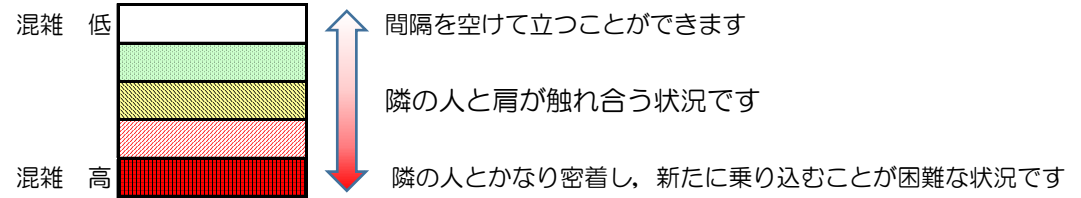

箱崎線（中洲川端方面）の混雑状況

混雑状況の目安

■ **令和3年5月24日(月)**のご利用状況をもとに作成しています。

(中洲川端方面)	貝塚 ↓ 箱崎九大前	箱崎九大前 ↓ 箱崎宮前	箱崎宮前 ↓ 馬出九大病院前	馬出九大病院前 ↓ 千代県庁口	千代県庁口 ↓ 呉服町	呉服町 ↓ 中洲川端
7:00 - 7:15						
7:15 - 7:30						
7:30 - 7:45						
7:45 - 8:00						
8:00 - 8:15						
8:15 - 8:30						
8:30 - 8:45						
8:45 - 9:00						
9:00 - 9:15						
9:15 - 9:30						
9:30 - 9:45						
9:45 - 10:00						

※上記の混雑状況は、目安です。
 ※同じ時間帯でも列車毎の混雑状況には偏りがあります。

箱崎線（貝塚方面）の混雑状況

■ **令和3年5月24日(月)**のご利用状況をもとに作成しています。

混雑状況の目安

(貝塚方面)	中洲川端 ↵ 呉服町	呉服町 ↵ 千代県庁口	千代県庁口 ↵ 馬出九大病院前	馬出九大病院前 ↵ 箱崎宮前	箱崎宮前 ↵ 箱崎九大前	箱崎九大前 ↵ 貝塚
7:00 - 7:15						
7:15 - 7:30						
7:30 - 7:45						
7:45 - 8:00						
8:00 - 8:15						
8:15 - 8:30						
8:30 - 8:45						
8:45 - 9:00						
9:00 - 9:15						
9:15 - 9:30						
9:30 - 9:45						
9:45 - 10:00						