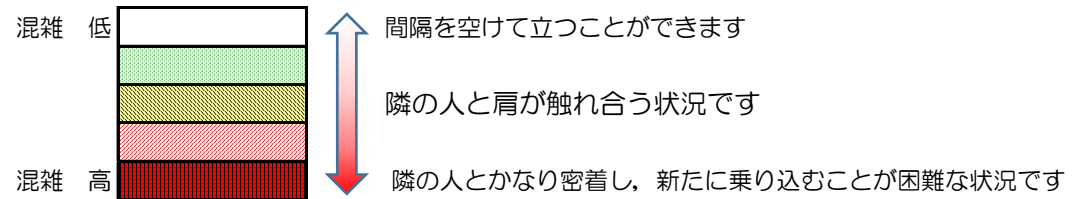

箱崎線（中洲川端方面）の混雑状況

混雑状況の目安

■ **令和3年5月24日(月)**のご利用状況をもとに作成しています。

(中洲川端方面)	貝塚 ↓ 箱崎九大前	箱崎九大前 ↓ 箱崎宮前	箱崎宮前 ↓ 馬出九大病院前	馬出九大病院前 ↓ 千代県庁口	千代県庁口 ↓ 呉服町	呉服町 ↓ 中洲川端
7:00 - 7:15						
7:15 - 7:30						
7:30 - 7:45						
7:45 - 8:00						
8:00 - 8:15						
8:15 - 8:30						
8:30 - 8:45						
8:45 - 9:00						
9:00 - 9:15						
9:15 - 9:30						
9:30 - 9:45						
9:45 - 10:00						

※上記の混雑状況は、目安です。
 ※同じ時間帯でも列車毎の混雑状況には偏りがあります。

箱崎線（貝塚方面）の混雑状況

■ **令和3年5月24日(月)**のご利用状況をもとに作成しています。

混雑状況の目安

(貝塚方面)	中洲川端 ↵ 呉服町	呉服町 ↵ 千代県庁口	千代県庁口 ↵ 馬出九大病院前	馬出九大病院前 ↵ 箱崎宮前	箱崎宮前 ↵ 箱崎九大前	箱崎九大前 ↵ 貝塚
7:00 - 7:15						
7:15 - 7:30						
7:30 - 7:45						
7:45 - 8:00						
8:00 - 8:15						
8:15 - 8:30						
8:30 - 8:45						
8:45 - 9:00						
9:00 - 9:15						
9:15 - 9:30						
9:30 - 9:45						
9:45 - 10:00						