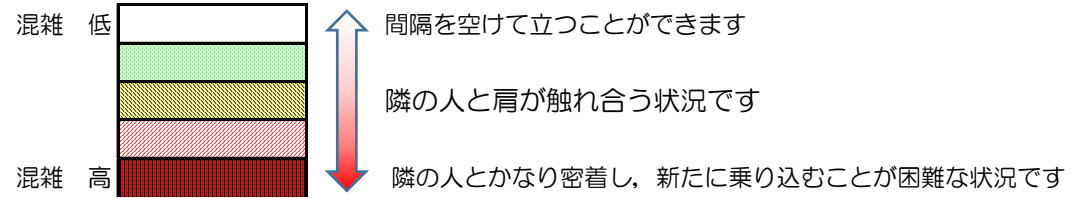

箱崎線（中洲川端方面）の混雑状況

混雑状況の目安

■令和3年5月24日(月)のご利用状況をもとに作成しています。

(中洲川端方面)	貝塚 ↵ 箱崎九大前	箱崎九大前 ↵ 箱崎宮前	箱崎宮前 ↵ 馬出九大病院前	馬出九大病院前 ↵ 千代県庁口	千代県庁口 ↵ 呉服町	呉服町 ↵ 中洲川端
16:00 - 16:15						
16:15 - 16:30						
16:30 - 16:45						
16:45 - 17:00						
17:00 - 17:15						
17:15 - 17:30						
17:30 - 17:45						
17:45 - 18:00						
18:00 - 18:15						
18:15 - 18:30						
18:30 - 18:45						
18:45 - 19:00						

※上記の混雑状況は、目安です。
 ※同じ時間帯でも列車毎の混雑状況には偏りがあります。

箱崎線（貝塚方面）の混雑状況

■ **令和3年5月24日(月)**のご利用状況をもとに作成しています。

混雑状況の目安

(貝塚方面)	中洲川端 ↳ 呉服町	呉服町 ↳ 千代県庁口	千代県庁口 ↳ 馬出九大病院前	馬出九大病院前 ↳ 箱崎宮前	箱崎宮前 ↳ 箱崎九大前	箱崎九大前 ↳ 貝塚
16:00 - 16:15						
16:15 - 16:30						
16:30 - 16:45						
16:45 - 17:00						
17:00 - 17:15						
17:15 - 17:30						
17:30 - 17:45						
17:45 - 18:00						
18:00 - 18:15						
18:15 - 18:30						
18:30 - 18:45						
18:45 - 19:00						