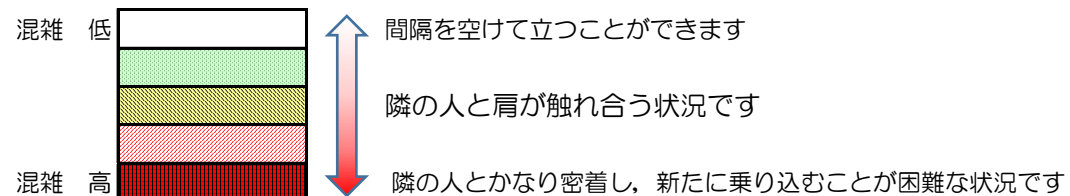

箱崎線（中洲川端方面）の混雑状況

混雑状況の目安

■令和3年5月24日(月)のご利用状況をもとに作成しています。

(中洲川端方面)	貝塚 ↵ 箱崎九大前	箱崎九大前 ↵ 箱崎宮前	箱崎宮前 ↵ 馬出九大病院前	馬出九大病院前 ↵ 千代県庁口	千代県庁口 ↵ 呉服町	呉服町 ↵ 中洲川端
16:00 - 16:15						
16:15 - 16:30						
16:30 - 16:45						
16:45 - 17:00						
17:00 - 17:15						
17:15 - 17:30						
17:30 - 17:45						
17:45 - 18:00						
18:00 - 18:15						
18:15 - 18:30						
18:30 - 18:45						
18:45 - 19:00						

※上記の混雑状況は、目安です。
 ※同じ時間帯でも列車毎の混雑状況には偏りがあります。

箱崎線（貝塚方面）の混雑状況

■ **令和3年5月24日(月)**のご利用状況をもとに作成しています。

混雑状況の目安

(貝塚方面)	中洲川端 ↳ 呉服町	呉服町 ↳ 千代県庁口	千代県庁口 ↳ 馬出九大病院前	馬出九大病院前 ↳ 箱崎宮前	箱崎宮前 ↳ 箱崎九大前	箱崎九大前 ↳ 貝塚
16:00 - 16:15						
16:15 - 16:30						
16:30 - 16:45						
16:45 - 17:00						
17:00 - 17:15						
17:15 - 17:30						
17:30 - 17:45						
17:45 - 18:00						
18:00 - 18:15						
18:15 - 18:30						
18:30 - 18:45						
18:45 - 19:00						