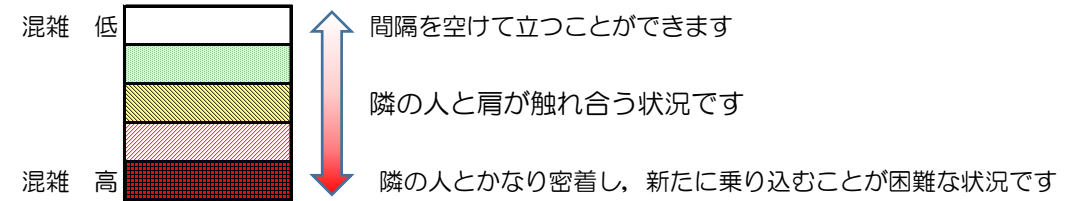

七隈線（天神南方面）の混雑状況

■ **令和3年5月24日(月)**のご利用状況をもとに作成しています。

混雑状況の目安

(天神南方面)	橋本 ↵ 次郎丸	次郎丸 ↵ 賀茂	賀茂 ↵ 野芥	野芥 ↵ 梅林	梅林 ↵ 福大前	福大前 ↵ 七隈	七隈 ↵ 金山	金山 ↵ 茶山	茶山 ↵ 別府	別府 ↵ 六本松	六本松 ↵ 桜坂	桜坂 ↵ 薬院大通	薬院大通 ↵ 薬院	薬院 ↵ 渡辺通	渡辺通 ↵ 天神南
7:00 - 7:15															
7:15 - 7:30															
7:30 - 7:45									低	中	中	高	高	低	
7:45 - 8:00									低	低	中	中	中		
8:00 - 8:15									低	低	中	中	中	低	
8:15 - 8:30									低	中	中	中	中	低	
8:30 - 8:45															
8:45 - 9:00															
9:00 - 9:15															
9:15 - 9:30															
9:30 - 9:45															
9:45 - 10:00															

※上記の混雑状況は、目安です。
※同じ時間帯でも列車毎の混雑状況には偏りがあります。