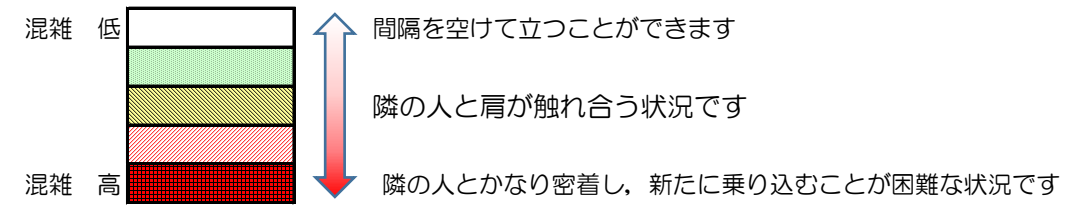

# 七隈線（橋本方面）の混雑状況

■ **令和3年5月24日(月)**のご利用状況をもとに作成しています。

混雑状況の目安

(橋本方面)	天神南 ↵ 渡辺通	渡辺通 ↵ 薬院	薬院 ↵ 薬院大通	薬院大通 ↵ 桜坂	桜坂 ↵ 六本松	六本松 ↵ 別府	別府 ↵ 茶山	茶山 ↵ 金山	金山 ↵ 七隈	七隈 ↵ 福大前	福大前 ↵ 梅林	梅林 ↵ 野芥	野芥 ↵ 賀茂	賀茂 ↵ 次郎丸	次郎丸 ↵ 橋本
7:00 - 7:15															
7:15 - 7:30															
7:30 - 7:45															
7:45 - 8:00															
8:00 - 8:15															
8:15 - 8:30															
8:30 - 8:45															
8:45 - 9:00															
9:00 - 9:15															
9:15 - 9:30															
9:30 - 9:45															
9:45 - 10:00															

※上記の混雑状況は、目安です。  
※同じ時間帯でも列車毎の混雑状況には偏りがあります。