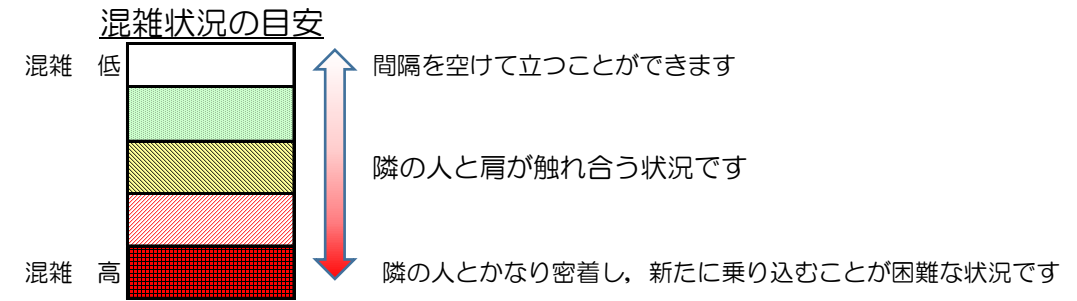

七隈線（橋本方面）の混雑状況

■ **令和3年5月24日(月)**のご利用状況をもとに作成しています。

(橋本方面)	天神南 ↳ 渡辺通	渡辺通 ↳ 薬院	薬院 ↳ 薬院大通	薬院大通 ↳ 桜坂	桜坂 ↳ 六本松	六本松 ↳ 別府	別府 ↳ 茶山	茶山 ↳ 金山	金山 ↳ 七隈	七隈 ↳ 福大前	福大前 ↳ 梅林	梅林 ↳ 野芥	野芥 ↳ 賀茂	賀茂 ↳ 次郎丸	次郎丸 ↳ 橋本
16:00 - 16:15															
16:15 - 16:30															
16:30 - 16:45															
16:45 - 17:00															
17:00 - 17:15															
17:15 - 17:30															
17:30 - 17:45															
17:45 - 18:00															
18:00 - 18:15															
18:15 - 18:30															
18:30 - 18:45															
18:45 - 19:00															

※上記の混雑状況は、目安です。
 ※同じ時間帯でも列車毎の混雑状況には偏りがあります。

七隈線（天神南方面）の混雑状況

■ **令和3年5月24日(月)**のご利用状況をもとに作成しています。

(天神南方面)	橋本 ↵ 次郎丸	次郎丸 ↵ 賀茂	賀茂 ↵ 野芥	野芥 ↵ 梅林	梅林 ↵ 福大前	福大前 ↵ 七隈	七隈 ↵ 金山	金山 ↵ 茶山	茶山 ↵ 別府	別府 ↵ 六本松	六本松 ↵ 桜坂	桜坂 ↵ 薬院大通	薬院大通 ↵ 薬院	薬院 ↵ 渡辺通	渡辺通 ↵ 天神南
16:00 - 16:15															
16:15 - 16:30															
16:30 - 16:45															
16:45 - 17:00															
17:00 - 17:15															
17:15 - 17:30															
17:30 - 17:45															
17:45 - 18:00															
18:00 - 18:15															
18:15 - 18:30															
18:30 - 18:45															
18:45 - 19:00															