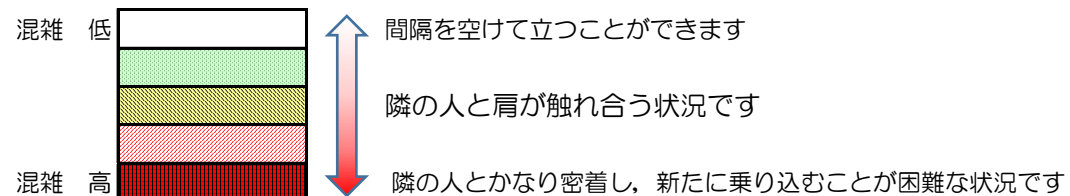

箱崎線（貝塚方面）の混雑状況

■ **令和3年5月21日(金)**のご利用状況をもとに作成しています。

混雑状況の目安

(貝塚方面)	中洲川端 ↳ 呉服町	呉服町 ↳ 千代県庁口	千代県庁口 ↳ 馬出九大病院前	馬出九大病院前 ↳ 箱崎宮前	箱崎宮前 ↳ 箱崎九大前	箱崎九大前 ↳ 貝塚
16:00 - 16:15						
16:15 - 16:30						
16:30 - 16:45						
16:45 - 17:00						
17:00 - 17:15						
17:15 - 17:30						
17:30 - 17:45						
17:45 - 18:00						
18:00 - 18:15						
18:15 - 18:30						
18:30 - 18:45						
18:45 - 19:00						

※上記の混雑状況は、目安です。
※同じ時間帯でも列車毎の混雑状況には偏りがあります。