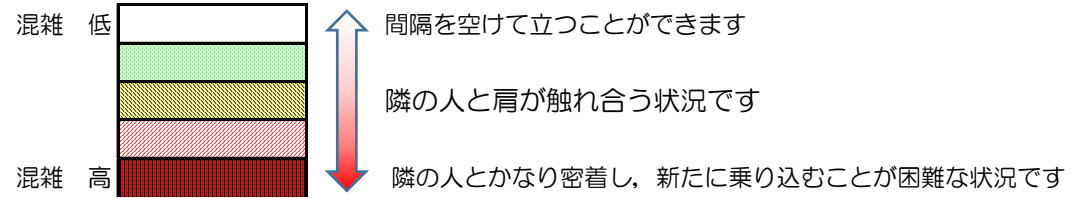

# 箱崎線（中洲川端方面）の混雑状況

混雑状況の目安

■ **令和3年5月21日(金)**のご利用状況をもとに作成しています。

(中洲川端方面)	貝塚 ↵ 箱崎九大前	箱崎九大前 ↵ 箱崎宮前	箱崎宮前 ↵ 馬出九大病院前	馬出九大病院前 ↵ 千代県庁口	千代県庁口 ↵ 呉服町	呉服町 ↵ 中洲川端
16:00 - 16:15						
16:15 - 16:30						
16:30 - 16:45						
16:45 - 17:00						
17:00 - 17:15						
17:15 - 17:30						
17:30 - 17:45						
17:45 - 18:00						
18:00 - 18:15						
18:15 - 18:30						
18:30 - 18:45						
18:45 - 19:00						

※上記の混雑状況は、目安です。  
 ※同じ時間帯でも列車毎の混雑状況には偏りがあります。