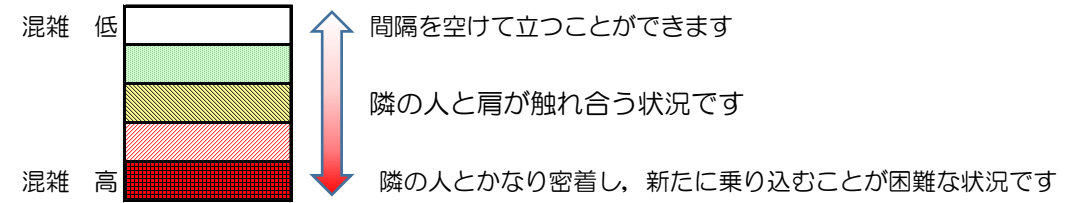

七隈線（橋本方面）の混雑状況

■ **令和3年5月21日(金)**のご利用状況をもとに作成しています。

混雑状況の目安

(橋本方面)	天神南 ↵ 渡辺通	渡辺通 ↵ 薬院	薬院 ↵ 薬院大通	薬院大通 ↵ 桜坂	桜坂 ↵ 六本松	六本松 ↵ 別府	別府 ↵ 茶山	茶山 ↵ 金山	金山 ↵ 七隈	七隈 ↵ 福大前	福大前 ↵ 梅林	梅林 ↵ 野芥	野芥 ↵ 賀茂	賀茂 ↵ 次郎丸	次郎丸 ↵ 橋本
7:00 - 7:15															
7:15 - 7:30															
7:30 - 7:45															
7:45 - 8:00															
8:00 - 8:15															
8:15 - 8:30															
8:30 - 8:45															
8:45 - 9:00															
9:00 - 9:15															
9:15 - 9:30															
9:30 - 9:45															
9:45 - 10:00															

※上記の混雑状況は、目安です。
 ※同じ時間帯でも列車毎の混雑状況には偏りがあります。

七隈線（天神南方面）の混雑状況

■ **令和3年5月21日(金)**のご利用状況をもとに作成しています。

混雑状況の目安

(天神南方面)	橋本 ↵ 次郎丸	次郎丸 ↵ 賀茂	賀茂 ↵ 野芥	野芥 ↵ 梅林	梅林 ↵ 福大前	福大前 ↵ 七隈	七隈 ↵ 金山	金山 ↵ 茶山	茶山 ↵ 別府	別府 ↵ 六本松	六本松 ↵ 桜坂	桜坂 ↵ 薬院大通	薬院大通 ↵ 薬院	薬院 ↵ 渡辺通	渡辺通 ↵ 天神南
7:00 - 7:15															
7:15 - 7:30															
7:30 - 7:45										Low	Low	Medium	Medium		
7:45 - 8:00															
8:00 - 8:15										Low	Low	Low	Low	Low	
8:15 - 8:30										Low	Low	Low	Low		
8:30 - 8:45															
8:45 - 9:00															
9:00 - 9:15															
9:15 - 9:30															
9:30 - 9:45															
9:45 - 10:00															