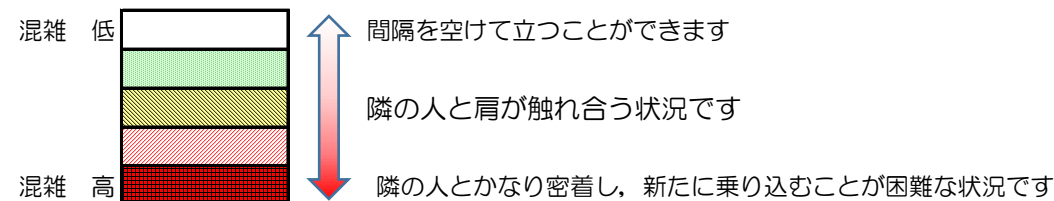

七隈線（橋本方面）の混雑状況

■ **令和3年5月21日(金)**のご利用状況をもとに作成しています。

混雑状況の目安

(橋本方面)	天神南 ↵ 渡辺通	渡辺通 ↵ 薬院	薬院 ↵ 薬院大通	薬院大通 ↵ 桜坂	桜坂 ↵ 六本松	六本松 ↵ 別府	別府 ↵ 茶山	茶山 ↵ 金山	金山 ↵ 七隈	七隈 ↵ 福大前	福大前 ↵ 梅林	梅林 ↵ 野芥	野芥 ↵ 賀茂	賀茂 ↵ 次郎丸	次郎丸 ↵ 橋本
7:00 - 7:15															
7:15 - 7:30															
7:30 - 7:45															
7:45 - 8:00															
8:00 - 8:15															
8:15 - 8:30															
8:30 - 8:45															
8:45 - 9:00															
9:00 - 9:15															
9:15 - 9:30															
9:30 - 9:45															
9:45 - 10:00															

※上記の混雑状況は、目安です。
 ※同じ時間帯でも列車毎の混雑状況には偏りがあります。

七隈線（天神南方面）の混雑状況

■ **令和3年5月21日(金)**のご利用状況をもとに作成しています。

混雑状況の目安

(天神南方面)	橋本 ↵ 次郎丸	次郎丸 ↵ 賀茂	賀茂 ↵ 野芥	野芥 ↵ 梅林	梅林 ↵ 福大前	福大前 ↵ 七隈	七隈 ↵ 金山	金山 ↵ 茶山	茶山 ↵ 別府	別府 ↵ 六本松	六本松 ↵ 桜坂	桜坂 ↵ 薬院大通	薬院大通 ↵ 薬院	薬院 ↵ 渡辺通	渡辺通 ↵ 天神南
7:00 - 7:15															
7:15 - 7:30															
7:30 - 7:45										Low	Low	Medium	Medium		
7:45 - 8:00															
8:00 - 8:15										Low	Low	Low	Low	Low	
8:15 - 8:30										Low	Low	Low	Low		
8:30 - 8:45															
8:45 - 9:00															
9:00 - 9:15															
9:15 - 9:30															
9:30 - 9:45															
9:45 - 10:00															