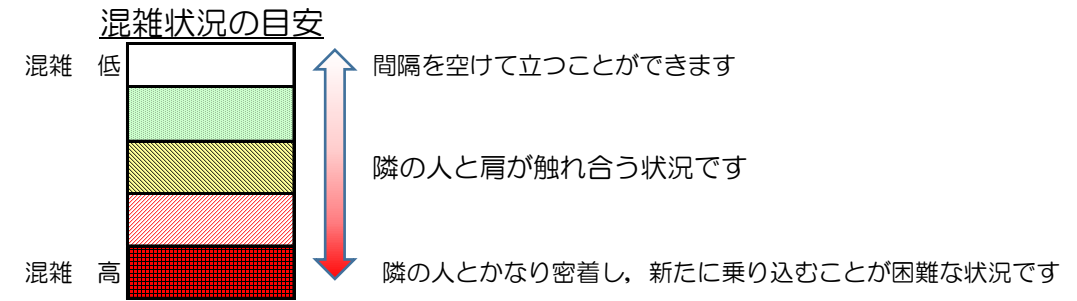

七隈線（橋本方面）の混雑状況

■ **令和3年5月21日(金)**のご利用状況をもとに作成しています。

(橋本方面)	天神南 ↳ 渡辺通	渡辺通 ↳ 薬院	薬院 ↳ 薬院大通	薬院大通 ↳ 桜坂	桜坂 ↳ 六本松	六本松 ↳ 別府	別府 ↳ 茶山	茶山 ↳ 金山	金山 ↳ 七隈	七隈 ↳ 福大前	福大前 ↳ 梅林	梅林 ↳ 野芥	野芥 ↳ 賀茂	賀茂 ↳ 次郎丸	次郎丸 ↳ 橋本
16:00 - 16:15															
16:15 - 16:30															
16:30 - 16:45															
16:45 - 17:00															
17:00 - 17:15															
17:15 - 17:30															
17:30 - 17:45															
17:45 - 18:00															
18:00 - 18:15															
18:15 - 18:30															
18:30 - 18:45															
18:45 - 19:00															

※上記の混雑状況は、目安です。
 ※同じ時間帯でも列車毎の混雑状況には偏りがあります。

七隈線（天神南方面）の混雑状況

■ **令和3年5月21日(金)**のご利用状況をもとに作成しています。

(天神南方面)	橋本 ↵ 次郎丸	次郎丸 ↵ 賀茂	賀茂 ↵ 野芥	野芥 ↵ 梅林	梅林 ↵ 福大前	福大前 ↵ 七隈	七隈 ↵ 金山	金山 ↵ 茶山	茶山 ↵ 別府	別府 ↵ 六本松	六本松 ↵ 桜坂	桜坂 ↵ 薬院大通	薬院大通 ↵ 薬院	薬院 ↵ 渡辺通	渡辺通 ↵ 天神南
16:00 - 16:15															
16:15 - 16:30															
16:30 - 16:45															
16:45 - 17:00															
17:00 - 17:15															
17:15 - 17:30															
17:30 - 17:45															
17:45 - 18:00															
18:00 - 18:15															
18:15 - 18:30															
18:30 - 18:45															
18:45 - 19:00															