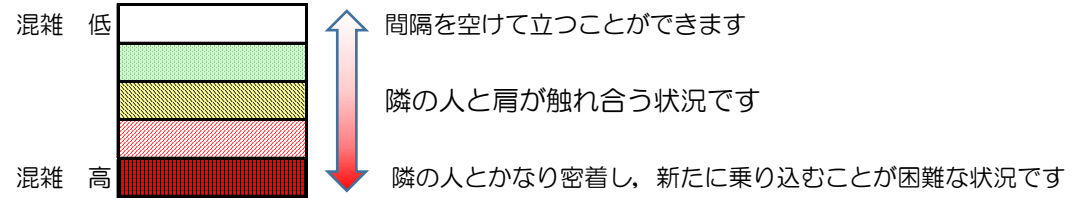

箱崎線（中洲川端方面）の混雑状況

■ **令和3年5月20日(木)**のご利用状況をもとに作成しています。

混雑状況の目安

(中洲川端方面)	貝塚 ↓ 箱崎九大前	箱崎九大前 ↓ 箱崎宮前	箱崎宮前 ↓ 馬出九大病院前	馬出九大病院前 ↓ 千代県庁口	千代県庁口 ↓ 呉服町	呉服町 ↓ 中洲川端
7:00 - 7:15						
7:15 - 7:30						
7:30 - 7:45						
7:45 - 8:00						
8:00 - 8:15						
8:15 - 8:30						
8:30 - 8:45						
8:45 - 9:00						
9:00 - 9:15						
9:15 - 9:30						
9:30 - 9:45						
9:45 - 10:00						

※上記の混雑状況は、目安です。
 ※同じ時間帯でも列車毎の混雑状況には偏りがあります。

箱崎線（貝塚方面）の混雑状況

■ **令和3年5月20日(木)**のご利用状況をもとに作成しています。

混雑状況の目安

(貝塚方面)	中洲川端 ↵ 呉服町	呉服町 ↵ 千代県庁口	千代県庁口 ↵ 馬出九大病院前	馬出九大病院前 ↵ 箱崎宮前	箱崎宮前 ↵ 箱崎九大前	箱崎九大前 ↵ 貝塚
7:00 - 7:15						
7:15 - 7:30						
7:30 - 7:45						
7:45 - 8:00						
8:00 - 8:15						
8:15 - 8:30						
8:30 - 8:45						
8:45 - 9:00						
9:00 - 9:15						
9:15 - 9:30						
9:30 - 9:45						
9:45 - 10:00						