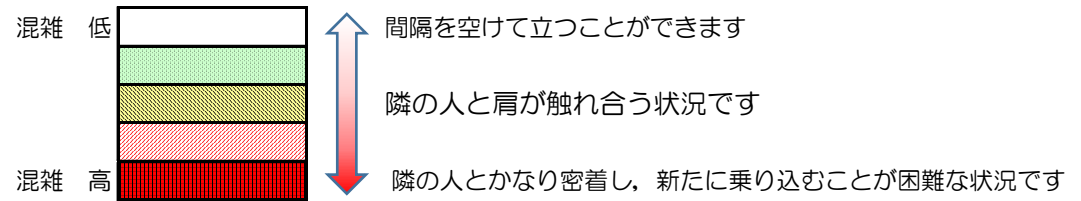

箱崎線（中洲川端方面）の混雑状況

■ **令和3年5月20日(木)**のご利用状況をもとに作成しています。

混雑状況の目安

(中洲川端方面)	貝塚 ↓ 箱崎九大前	箱崎九大前 ↓ 箱崎宮前	箱崎宮前 ↓ 馬出九大病院前	馬出九大病院前 ↓ 千代県庁口	千代県庁口 ↓ 呉服町	呉服町 ↓ 中洲川端
7:00 - 7:15						
7:15 - 7:30						
7:30 - 7:45						
7:45 - 8:00						
8:00 - 8:15						
8:15 - 8:30						
8:30 - 8:45						
8:45 - 9:00						
9:00 - 9:15						
9:15 - 9:30						
9:30 - 9:45						
9:45 - 10:00						

※上記の混雑状況は、目安です。
 ※同じ時間帯でも列車毎の混雑状況には偏りがあります。

箱崎線（貝塚方面）の混雑状況

■ **令和3年5月20日(木)**のご利用状況をもとに作成しています。

混雑状況の目安

(貝塚方面)	中洲川端 ↵ 呉服町	呉服町 ↵ 千代県庁口	千代県庁口 ↵ 馬出九大病院前	馬出九大病院前 ↵ 箱崎宮前	箱崎宮前 ↵ 箱崎九大前	箱崎九大前 ↵ 貝塚
7:00 - 7:15						
7:15 - 7:30						
7:30 - 7:45						
7:45 - 8:00						
8:00 - 8:15						
8:15 - 8:30						
8:30 - 8:45						
8:45 - 9:00						
9:00 - 9:15						
9:15 - 9:30						
9:30 - 9:45						
9:45 - 10:00						