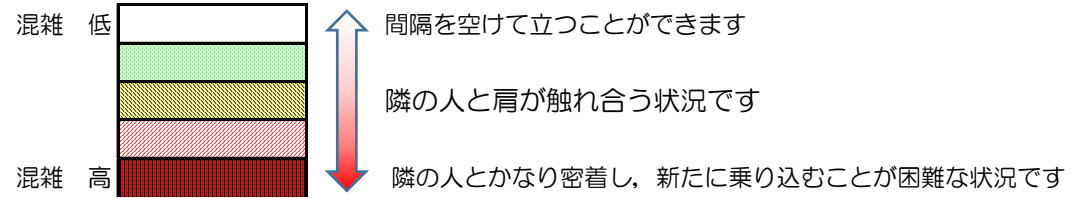

# 箱崎線（中洲川端方面）の混雑状況

混雑状況の目安

■ **令和3年5月20日(木)**のご利用状況をもとに作成しています。

(中洲川端方面)	貝塚 ↵ 箱崎九大前	箱崎九大前 ↵ 箱崎宮前	箱崎宮前 ↵ 馬出九大病院前	馬出九大病院前 ↵ 千代県庁口	千代県庁口 ↵ 呉服町	呉服町 ↵ 中洲川端
16:00 - 16:15						
16:15 - 16:30						
16:30 - 16:45						
16:45 - 17:00						
17:00 - 17:15						
17:15 - 17:30						
17:30 - 17:45						
17:45 - 18:00						
18:00 - 18:15						
18:15 - 18:30						
18:30 - 18:45						
18:45 - 19:00						

※上記の混雑状況は、目安です。  
 ※同じ時間帯でも列車毎の混雑状況には偏りがあります。