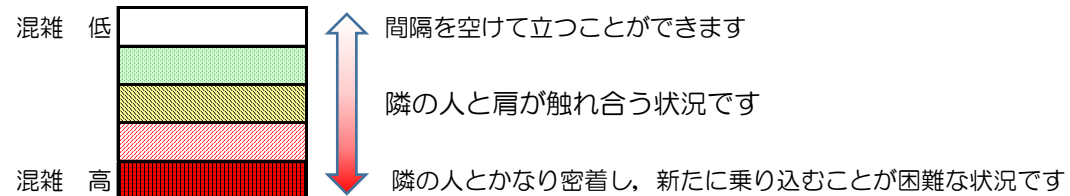

箱崎線（貝塚方面）の混雑状況

■ **令和3年5月20日(木)**のご利用状況をもとに作成しています。

混雑状況の目安

(貝塚方面)	中洲川端 ↳ 呉服町	呉服町 ↳ 千代県庁口	千代県庁口 ↳ 馬出九大病院前	馬出九大病院前 ↳ 箱崎宮前	箱崎宮前 ↳ 箱崎九大前	箱崎九大前 ↳ 貝塚
16:00 - 16:15						
16:15 - 16:30						
16:30 - 16:45						
16:45 - 17:00						
17:00 - 17:15						
17:15 - 17:30						
17:30 - 17:45						
17:45 - 18:00						
18:00 - 18:15						
18:15 - 18:30						
18:30 - 18:45						
18:45 - 19:00						

※上記の混雑状況は、目安です。
※同じ時間帯でも列車毎の混雑状況には偏りがあります。