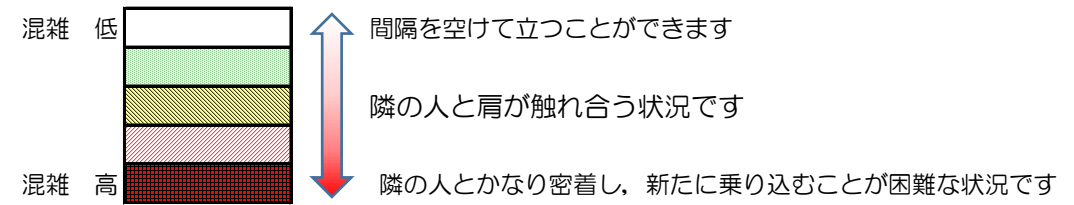

七隈線（橋本方面）の混雑状況

■ **令和3年5月20日(木)**のご利用状況をもとに作成しています。

混雑状況の目安

(橋本方面)	天神南 ↵ 渡辺通	渡辺通 ↵ 薬院	薬院 ↵ 薬院大通	薬院大通 ↵ 桜坂	桜坂 ↵ 六本松	六本松 ↵ 別府	別府 ↵ 茶山	茶山 ↵ 金山	金山 ↵ 七隈	七隈 ↵ 福大前	福大前 ↵ 梅林	梅林 ↵ 野芥	野芥 ↵ 賀茂	賀茂 ↵ 次郎丸	次郎丸 ↵ 橋本
7:00 - 7:15															
7:15 - 7:30															
7:30 - 7:45															
7:45 - 8:00															
8:00 - 8:15															
8:15 - 8:30															
8:30 - 8:45															
8:45 - 9:00															
9:00 - 9:15															
9:15 - 9:30															
9:30 - 9:45															
9:45 - 10:00															

※上記の混雑状況は、目安です。
※同じ時間帯でも列車毎の混雑状況には偏りがあります。

七隈線（天神南方面）の混雑状況

■ **令和3年5月20日(木)**のご利用状況をもとに作成しています。

混雑状況の目安

(天神南方面)	橋本 ↵ 次郎丸	次郎丸 ↵ 賀茂	賀茂 ↵ 野芥	野芥 ↵ 梅林	梅林 ↵ 福大前	福大前 ↵ 七隈	七隈 ↵ 金山	金山 ↵ 茶山	茶山 ↵ 別府	別府 ↵ 六本松	六本松 ↵ 桜坂	桜坂 ↵ 薬院大通	薬院大通 ↵ 薬院	薬院 ↵ 渡辺通	渡辺通 ↵ 天神南
7:00 - 7:15															
7:15 - 7:30												Low	Low		
7:30 - 7:45									Low	Low	Medium	Medium	Medium	Low	
7:45 - 8:00											Low	Low	Low		
8:00 - 8:15									Low	Low	Medium	Medium	Medium	Low	
8:15 - 8:30									Low	Low	Low	Medium	Medium	Low	
8:30 - 8:45															
8:45 - 9:00															
9:00 - 9:15															
9:15 - 9:30															
9:30 - 9:45															
9:45 - 10:00															