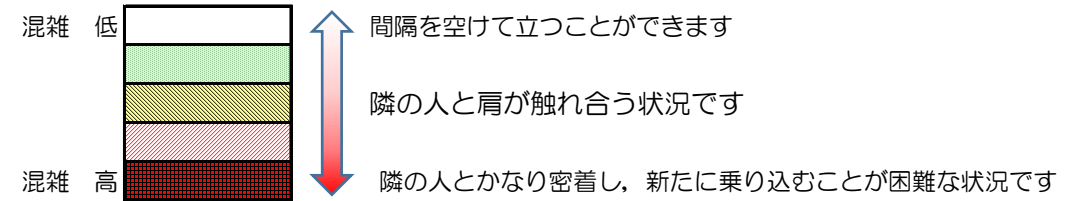

七隈線（橋本方面）の混雑状況

■ **令和3年5月20日(木)**のご利用状況をもとに作成しています。

混雑状況の目安

(橋本方面)	天神南 ↵ 渡辺通	渡辺通 ↵ 薬院	薬院 ↵ 薬院大通	薬院大通 ↵ 桜坂	桜坂 ↵ 六本松	六本松 ↵ 別府	別府 ↵ 茶山	茶山 ↵ 金山	金山 ↵ 七隈	七隈 ↵ 福大前	福大前 ↵ 梅林	梅林 ↵ 野芥	野芥 ↵ 賀茂	賀茂 ↵ 次郎丸	次郎丸 ↵ 橋本
7:00 - 7:15															
7:15 - 7:30															
7:30 - 7:45															
7:45 - 8:00															
8:00 - 8:15															
8:15 - 8:30															
8:30 - 8:45															
8:45 - 9:00															
9:00 - 9:15															
9:15 - 9:30															
9:30 - 9:45															
9:45 - 10:00															

※上記の混雑状況は、目安です。
※同じ時間帯でも列車毎の混雑状況には偏りがあります。

七隈線（天神南方面）の混雑状況

■ **令和3年5月20日(木)**のご利用状況をもとに作成しています。

混雑状況の目安

(天神南方面)	橋本 ↵ 次郎丸	次郎丸 ↵ 賀茂	賀茂 ↵ 野芥	野芥 ↵ 梅林	梅林 ↵ 福大前	福大前 ↵ 七隈	七隈 ↵ 金山	金山 ↵ 茶山	茶山 ↵ 別府	別府 ↵ 六本松	六本松 ↵ 桜坂	桜坂 ↵ 薬院大通	薬院大通 ↵ 薬院	薬院 ↵ 渡辺通	渡辺通 ↵ 天神南
7:00 - 7:15															
7:15 - 7:30												Low	Low		
7:30 - 7:45									Low	Low	Medium	Medium	Medium	Low	
7:45 - 8:00											Low	Low	Low		
8:00 - 8:15									Low	Low	Medium	Medium	Medium	Low	
8:15 - 8:30									Low	Low	Low	Medium	Medium	Low	
8:30 - 8:45															
8:45 - 9:00															
9:00 - 9:15															
9:15 - 9:30															
9:30 - 9:45															
9:45 - 10:00															