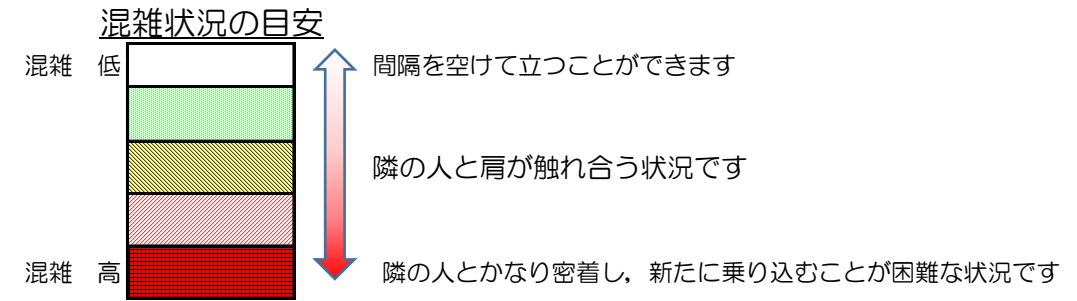

# 七隈線（橋本方面）の混雑状況

■ **令和3年5月20日(木)**のご利用状況をもとに作成しています。

(橋本方面)	天神南 ↳ 渡辺通	渡辺通 ↳ 薬院	薬院 ↳ 薬院大通	薬院大通 ↳ 桜坂	桜坂 ↳ 六本松	六本松 ↳ 別府	別府 ↳ 茶山	茶山 ↳ 金山	金山 ↳ 七隈	七隈 ↳ 福大前	福大前 ↳ 梅林	梅林 ↳ 野芥	野芥 ↳ 賀茂	賀茂 ↳ 次郎丸	次郎丸 ↳ 橋本
16:00 - 16:15															
16:15 - 16:30															
16:30 - 16:45															
16:45 - 17:00															
17:00 - 17:15															
17:15 - 17:30															
17:30 - 17:45															
17:45 - 18:00															
18:00 - 18:15															
18:15 - 18:30															
18:30 - 18:45															
18:45 - 19:00															

※上記の混雑状況は、目安です。  
 ※同じ時間帯でも列車毎の混雑状況には偏りがあります。