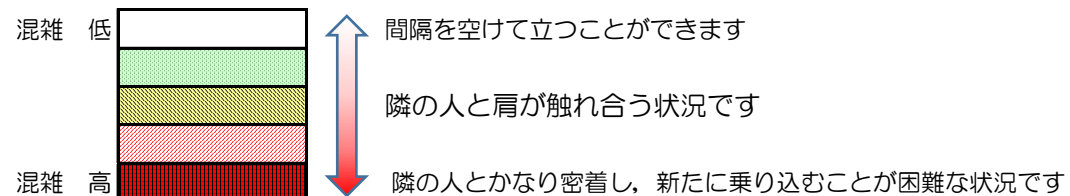

箱崎線（中洲川端方面）の混雑状況

■ **令和3年5月19日(水)**のご利用状況をもとに作成しています。

混雑状況の目安

(中洲川端方面)	貝塚 ↓ 箱崎九大前	箱崎九大前 ↓ 箱崎宮前	箱崎宮前 ↓ 馬出九大病院前	馬出九大病院前 ↓ 千代県庁口	千代県庁口 ↓ 呉服町	呉服町 ↓ 中洲川端
7:00 - 7:15						
7:15 - 7:30						
7:30 - 7:45						
7:45 - 8:00						
8:00 - 8:15						
8:15 - 8:30						
8:30 - 8:45						
8:45 - 9:00						
9:00 - 9:15						
9:15 - 9:30						
9:30 - 9:45						
9:45 - 10:00						

※上記の混雑状況は、目安です。
 ※同じ時間帯でも列車毎の混雑状況には偏りがあります。

箱崎線（貝塚方面）の混雑状況

■ **令和3年5月19日(水)**のご利用状況をもとに作成しています。

混雑状況の目安

(貝塚方面)	中洲川端 ↵ 呉服町	呉服町 ↵ 千代県庁口	千代県庁口 ↵ 馬出九大病院前	馬出九大病院前 ↵ 箱崎宮前	箱崎宮前 ↵ 箱崎九大前	箱崎九大前 ↵ 貝塚
7:00 - 7:15						
7:15 - 7:30						
7:30 - 7:45						
7:45 - 8:00						
8:00 - 8:15						
8:15 - 8:30						
8:30 - 8:45						
8:45 - 9:00						
9:00 - 9:15						
9:15 - 9:30						
9:30 - 9:45						
9:45 - 10:00						