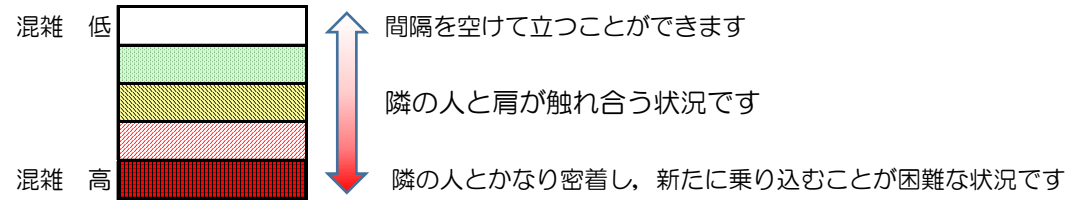

箱崎線（中洲川端方面）の混雑状況

■ **令和3年5月19日(水)**のご利用状況をもとに作成しています。

混雑状況の目安

(中洲川端方面)	貝塚 ↓ 箱崎九大前	箱崎九大前 ↓ 箱崎宮前	箱崎宮前 ↓ 馬出九大病院前	馬出九大病院前 ↓ 千代県庁口	千代県庁口 ↓ 呉服町	呉服町 ↓ 中洲川端
7:00 - 7:15						
7:15 - 7:30						
7:30 - 7:45						
7:45 - 8:00						
8:00 - 8:15						
8:15 - 8:30						
8:30 - 8:45						
8:45 - 9:00						
9:00 - 9:15						
9:15 - 9:30						
9:30 - 9:45						
9:45 - 10:00						

※上記の混雑状況は、目安です。
 ※同じ時間帯でも列車毎の混雑状況には偏りがあります。

箱崎線（貝塚方面）の混雑状況

■ **令和3年5月19日(水)**のご利用状況をもとに作成しています。

混雑状況の目安

(貝塚方面)	中洲川端 ↵ 呉服町	呉服町 ↵ 千代県庁口	千代県庁口 ↵ 馬出九大病院前	馬出九大病院前 ↵ 箱崎宮前	箱崎宮前 ↵ 箱崎九大前	箱崎九大前 ↵ 貝塚
7:00 - 7:15						
7:15 - 7:30						
7:30 - 7:45						
7:45 - 8:00						
8:00 - 8:15						
8:15 - 8:30						
8:30 - 8:45						
8:45 - 9:00						
9:00 - 9:15						
9:15 - 9:30						
9:30 - 9:45						
9:45 - 10:00						