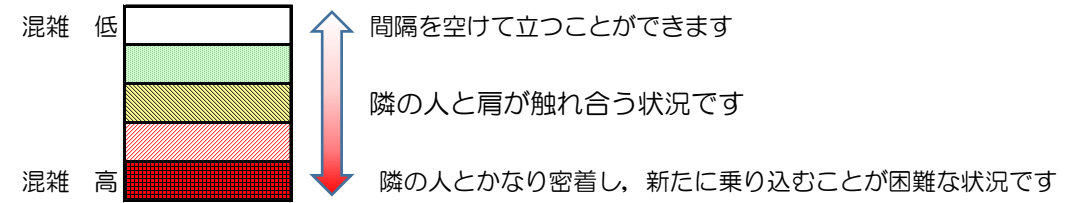

七隈線（橋本方面）の混雑状況

■ **令和3年5月19日(水)**のご利用状況をもとに作成しています。

混雑状況の目安

(橋本方面)	天神南 ↵ 渡辺通	渡辺通 ↵ 薬院	薬院 ↵ 薬院大通	薬院大通 ↵ 桜坂	桜坂 ↵ 六本松	六本松 ↵ 別府	別府 ↵ 茶山	茶山 ↵ 金山	金山 ↵ 七隈	七隈 ↵ 福大前	福大前 ↵ 梅林	梅林 ↵ 野芥	野芥 ↵ 賀茂	賀茂 ↵ 次郎丸	次郎丸 ↵ 橋本
7:00 - 7:15															
7:15 - 7:30															
7:30 - 7:45															
7:45 - 8:00															
8:00 - 8:15															
8:15 - 8:30															
8:30 - 8:45															
8:45 - 9:00															
9:00 - 9:15															
9:15 - 9:30															
9:30 - 9:45															
9:45 - 10:00															

※上記の混雑状況は、目安です。
※同じ時間帯でも列車毎の混雑状況には偏りがあります。

七隈線（天神南方面）の混雑状況

■令和3年5月19日(水)のご利用状況をもとに作成しています。

混雑状況の目安

(天神南方面)	橋本 ↵ 次郎丸	次郎丸 ↵ 賀茂	賀茂 ↵ 野芥	野芥 ↵ 梅林	梅林 ↵ 福大前	福大前 ↵ 七隈	七隈 ↵ 金山	金山 ↵ 茶山	茶山 ↵ 別府	別府 ↵ 六本松	六本松 ↵ 桜坂	桜坂 ↵ 薬院大通	薬院大通 ↵ 薬院	薬院 ↵ 渡辺通	渡辺通 ↵ 天神南
7:00 - 7:15															
7:15 - 7:30															
7:30 - 7:45									Low	Low	Medium	Medium	Medium	Low	
7:45 - 8:00											Low	Low			
8:00 - 8:15										Low	Low	Low	Low	Low	
8:15 - 8:30										Low	Low	Low	Low		
8:30 - 8:45															
8:45 - 9:00															
9:00 - 9:15															
9:15 - 9:30															
9:30 - 9:45															
9:45 - 10:00															