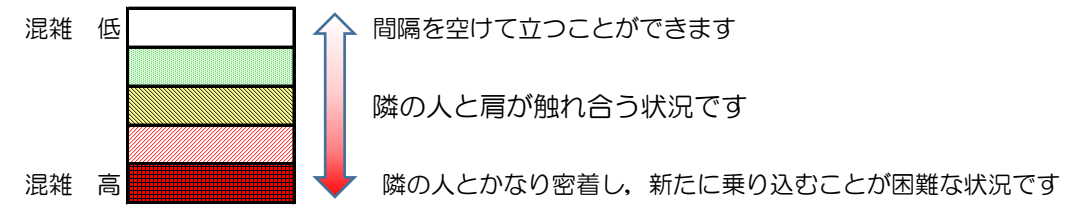

七隈線（橋本方面）の混雑状況

■ **令和3年5月19日(水)**のご利用状況をもとに作成しています。

混雑状況の目安

(橋本方面)	天神南 ↵ 渡辺通	渡辺通 ↵ 薬院	薬院 ↵ 薬院大通	薬院大通 ↵ 桜坂	桜坂 ↵ 六本松	六本松 ↵ 別府	別府 ↵ 茶山	茶山 ↵ 金山	金山 ↵ 七隈	七隈 ↵ 福大前	福大前 ↵ 梅林	梅林 ↵ 野芥	野芥 ↵ 賀茂	賀茂 ↵ 次郎丸	次郎丸 ↵ 橋本
7:00 - 7:15															
7:15 - 7:30															
7:30 - 7:45															
7:45 - 8:00															
8:00 - 8:15															
8:15 - 8:30															
8:30 - 8:45															
8:45 - 9:00															
9:00 - 9:15															
9:15 - 9:30															
9:30 - 9:45															
9:45 - 10:00															

※上記の混雑状況は、目安です。
※同じ時間帯でも列車毎の混雑状況には偏りがあります。

七隈線（天神南方面）の混雑状況

■令和3年5月19日(水)のご利用状況をもとに作成しています。

混雑状況の目安

(天神南方面)	橋本 ↵ 次郎丸	次郎丸 ↵ 賀茂	賀茂 ↵ 野芥	野芥 ↵ 梅林	梅林 ↵ 福大前	福大前 ↵ 七隈	七隈 ↵ 金山	金山 ↵ 茶山	茶山 ↵ 別府	別府 ↵ 六本松	六本松 ↵ 桜坂	桜坂 ↵ 薬院大通	薬院大通 ↵ 薬院	薬院 ↵ 渡辺通	渡辺通 ↵ 天神南
7:00 - 7:15															
7:15 - 7:30															
7:30 - 7:45									Low	Low	Medium	Medium	Medium	Low	
7:45 - 8:00											Low	Low			
8:00 - 8:15										Low	Low	Low	Low	Low	
8:15 - 8:30										Low	Low	Low	Low		
8:30 - 8:45															
8:45 - 9:00															
9:00 - 9:15															
9:15 - 9:30															
9:30 - 9:45															
9:45 - 10:00															