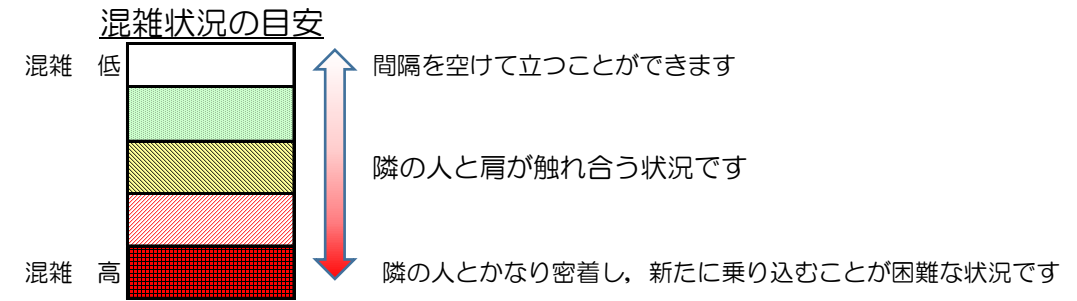

七隈線（橋本方面）の混雑状況

■ **令和3年5月19日(水)**のご利用状況をもとに作成しています。

(橋本方面)	天神南 ↳ 渡辺通	渡辺通 ↳ 薬院	薬院 ↳ 薬院大通	薬院大通 ↳ 桜坂	桜坂 ↳ 六本松	六本松 ↳ 別府	別府 ↳ 茶山	茶山 ↳ 金山	金山 ↳ 七隈	七隈 ↳ 福大前	福大前 ↳ 梅林	梅林 ↳ 野芥	野芥 ↳ 賀茂	賀茂 ↳ 次郎丸	次郎丸 ↳ 橋本
16:00 - 16:15															
16:15 - 16:30															
16:30 - 16:45															
16:45 - 17:00															
17:00 - 17:15															
17:15 - 17:30															
17:30 - 17:45															
17:45 - 18:00															
18:00 - 18:15															
18:15 - 18:30															
18:30 - 18:45															
18:45 - 19:00															

※上記の混雑状況は、目安です。
 ※同じ時間帯でも列車毎の混雑状況には偏りがあります。

七隈線（天神南方面）の混雑状況

■ **令和3年5月19日(水)**のご利用状況をもとに作成しています。

(天神南方面)	橋本 ↵ 次郎丸	次郎丸 ↵ 賀茂	賀茂 ↵ 野芥	野芥 ↵ 梅林	梅林 ↵ 福大前	福大前 ↵ 七隈	七隈 ↵ 金山	金山 ↵ 茶山	茶山 ↵ 別府	別府 ↵ 六本松	六本松 ↵ 桜坂	桜坂 ↵ 薬院大通	薬院大通 ↵ 薬院	薬院 ↵ 渡辺通	渡辺通 ↵ 天神南
16:00 - 16:15															
16:15 - 16:30															
16:30 - 16:45															
16:45 - 17:00															
17:00 - 17:15															
17:15 - 17:30															
17:30 - 17:45															
17:45 - 18:00															
18:00 - 18:15															
18:15 - 18:30															
18:30 - 18:45															
18:45 - 19:00															