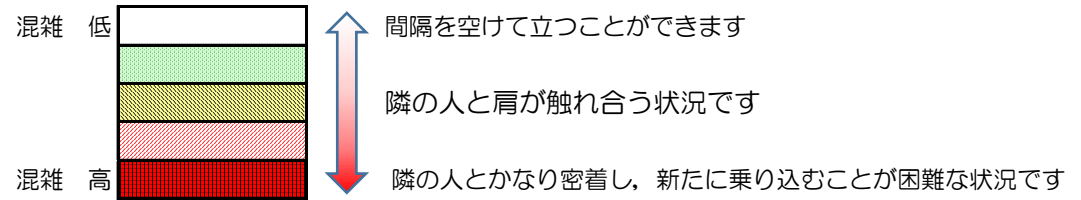

箱崎線（中洲川端方面）の混雑状況

■ **令和3年5月18日(火)**のご利用状況をもとに作成しています。

混雑状況の目安

(中洲川端方面)	貝塚 ↓ 箱崎九大前	箱崎九大前 ↓ 箱崎宮前	箱崎宮前 ↓ 馬出九大病院前	馬出九大病院前 ↓ 千代県庁口	千代県庁口 ↓ 呉服町	呉服町 ↓ 中洲川端
7:00 - 7:15						
7:15 - 7:30						
7:30 - 7:45						
7:45 - 8:00						
8:00 - 8:15						
8:15 - 8:30						
8:30 - 8:45						
8:45 - 9:00						
9:00 - 9:15						
9:15 - 9:30						
9:30 - 9:45						
9:45 - 10:00						

※上記の混雑状況は、目安です。
 ※同じ時間帯でも列車毎の混雑状況には偏りがあります。

箱崎線（貝塚方面）の混雑状況

■ **令和3年5月18日(火)**のご利用状況をもとに作成しています。

混雑状況の目安

(貝塚方面)	中洲川端 ↵ 呉服町	呉服町 ↵ 千代県庁口	千代県庁口 ↵ 馬出九大病院前	馬出九大病院前 ↵ 箱崎宮前	箱崎宮前 ↵ 箱崎九大前	箱崎九大前 ↵ 貝塚
7:00 - 7:15						
7:15 - 7:30						
7:30 - 7:45						
7:45 - 8:00						
8:00 - 8:15						
8:15 - 8:30						
8:30 - 8:45						
8:45 - 9:00						
9:00 - 9:15						
9:15 - 9:30						
9:30 - 9:45						
9:45 - 10:00						