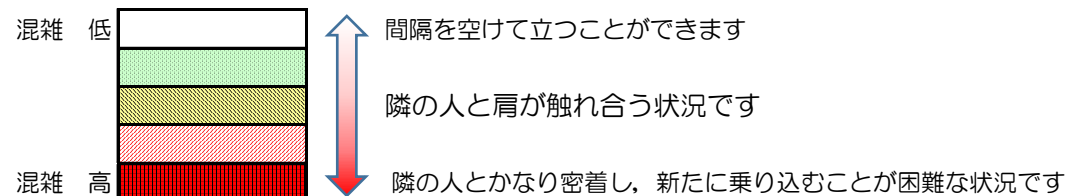

箱崎線（中洲川端方面）の混雑状況

■ **令和3年5月18日(火)**のご利用状況をもとに作成しています。

混雑状況の目安

(中洲川端方面)	貝塚 ↓ 箱崎九大前	箱崎九大前 ↓ 箱崎宮前	箱崎宮前 ↓ 馬出九大病院前	馬出九大病院前 ↓ 千代県庁口	千代県庁口 ↓ 呉服町	呉服町 ↓ 中洲川端
7:00 - 7:15						
7:15 - 7:30						
7:30 - 7:45						
7:45 - 8:00						
8:00 - 8:15						
8:15 - 8:30						
8:30 - 8:45						
8:45 - 9:00						
9:00 - 9:15						
9:15 - 9:30						
9:30 - 9:45						
9:45 - 10:00						

※上記の混雑状況は、目安です。
 ※同じ時間帯でも列車毎の混雑状況には偏りがあります。

箱崎線（貝塚方面）の混雑状況

■ **令和3年5月18日(火)**のご利用状況をもとに作成しています。

混雑状況の目安

(貝塚方面)	中洲川端 ↵ 呉服町	呉服町 ↵ 千代県庁口	千代県庁口 ↵ 馬出九大病院前	馬出九大病院前 ↵ 箱崎宮前	箱崎宮前 ↵ 箱崎九大前	箱崎九大前 ↵ 貝塚
7:00 - 7:15						
7:15 - 7:30						
7:30 - 7:45						
7:45 - 8:00						
8:00 - 8:15						
8:15 - 8:30						
8:30 - 8:45						
8:45 - 9:00						
9:00 - 9:15						
9:15 - 9:30						
9:30 - 9:45						
9:45 - 10:00						