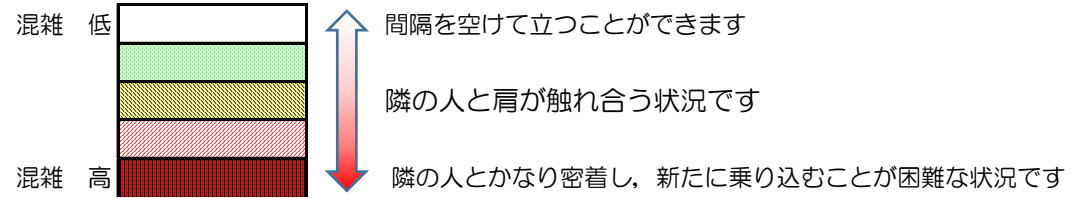

箱崎線（中洲川端方面）の混雑状況

混雑状況の目安

■ **令和3年5月18日(火)**のご利用状況をもとに作成しています。

(中洲川端方面)	貝塚 ↵ 箱崎九大前	箱崎九大前 ↵ 箱崎宮前	箱崎宮前 ↵ 馬出九大病院前	馬出九大病院前 ↵ 千代県庁口	千代県庁口 ↵ 呉服町	呉服町 ↵ 中洲川端
16:00 - 16:15						
16:15 - 16:30						
16:30 - 16:45						
16:45 - 17:00						
17:00 - 17:15						
17:15 - 17:30						
17:30 - 17:45						
17:45 - 18:00						
18:00 - 18:15						
18:15 - 18:30						
18:30 - 18:45						
18:45 - 19:00						

※上記の混雑状況は、目安です。
 ※同じ時間帯でも列車毎の混雑状況には偏りがあります。

箱崎線（貝塚方面）の混雑状況

■ **令和3年5月18日(火)**のご利用状況をもとに作成しています。

混雑状況の目安

(貝塚方面)	中洲川端 ↳ 呉服町	呉服町 ↳ 千代県庁口	千代県庁口 ↳ 馬出九大病院前	馬出九大病院前 ↳ 箱崎宮前	箱崎宮前 ↳ 箱崎九大前	箱崎九大前 ↳ 貝塚
16:00 - 16:15						
16:15 - 16:30						
16:30 - 16:45						
16:45 - 17:00						
17:00 - 17:15						
17:15 - 17:30						
17:30 - 17:45						
17:45 - 18:00						
18:00 - 18:15						
18:15 - 18:30						
18:30 - 18:45						
18:45 - 19:00						