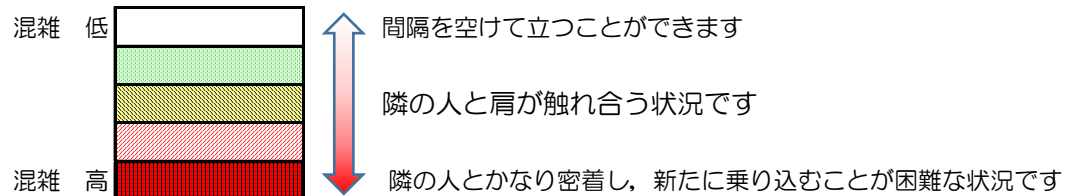

箱崎線（中洲川端方面）の混雑状況

混雑状況の目安

■ **令和3年5月18日(火)**のご利用状況をもとに作成しています。

(中洲川端方面)	貝塚 ↵ 箱崎九大前	箱崎九大前 ↵ 箱崎宮前	箱崎宮前 ↵ 馬出九大病院前	馬出九大病院前 ↵ 千代県庁口	千代県庁口 ↵ 呉服町	呉服町 ↵ 中洲川端
16:00 - 16:15						
16:15 - 16:30						
16:30 - 16:45						
16:45 - 17:00						
17:00 - 17:15						
17:15 - 17:30						
17:30 - 17:45						
17:45 - 18:00						
18:00 - 18:15						
18:15 - 18:30						
18:30 - 18:45						
18:45 - 19:00						

※上記の混雑状況は、目安です。
 ※同じ時間帯でも列車毎の混雑状況には偏りがあります。

箱崎線（貝塚方面）の混雑状況

■ **令和3年5月18日(火)**のご利用状況をもとに作成しています。

混雑状況の目安

(貝塚方面)	中洲川端 ↳ 呉服町	呉服町 ↳ 千代県庁口	千代県庁口 ↳ 馬出九大病院前	馬出九大病院前 ↳ 箱崎宮前	箱崎宮前 ↳ 箱崎九大前	箱崎九大前 ↳ 貝塚
16:00 - 16:15						
16:15 - 16:30						
16:30 - 16:45						
16:45 - 17:00						
17:00 - 17:15						
17:15 - 17:30						
17:30 - 17:45						
17:45 - 18:00						
18:00 - 18:15						
18:15 - 18:30						
18:30 - 18:45						
18:45 - 19:00						