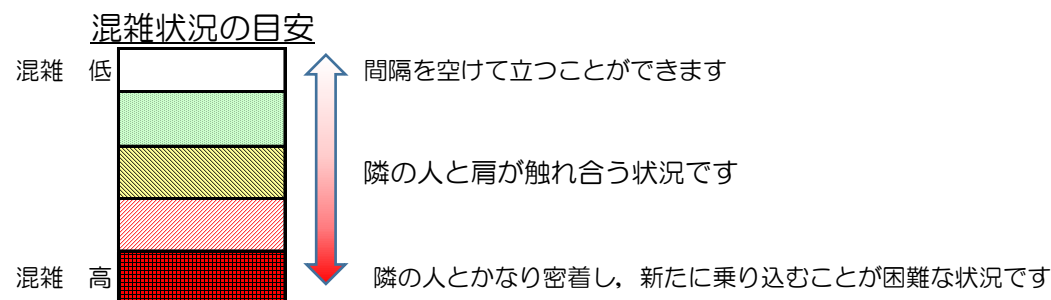

七隈線（橋本方面）の混雑状況

■ **令和3年5月18日(火)**のご利用状況をもとに作成しています。

(橋本方面)	天神南 ↳ 渡辺通	渡辺通 ↳ 薬院	薬院 ↳ 薬院大通	薬院大通 ↳ 桜坂	桜坂 ↳ 六本松	六本松 ↳ 別府	別府 ↳ 茶山	茶山 ↳ 金山	金山 ↳ 七隈	七隈 ↳ 福大前	福大前 ↳ 梅林	梅林 ↳ 野芥	野芥 ↳ 賀茂	賀茂 ↳ 次郎丸	次郎丸 ↳ 橋本
16:00 - 16:15															
16:15 - 16:30															
16:30 - 16:45															
16:45 - 17:00															
17:00 - 17:15															
17:15 - 17:30															
17:30 - 17:45															
17:45 - 18:00															
18:00 - 18:15															
18:15 - 18:30															
18:30 - 18:45															
18:45 - 19:00															

※上記の混雑状況は、目安です。
 ※同じ時間帯でも列車毎の混雑状況には偏りがあります。

七隈線（天神南方面）の混雑状況

■ **令和3年5月18日(火)**のご利用状況をもとに作成しています。

(天神南方面)	橋本 ↵ 次郎丸	次郎丸 ↵ 賀茂	賀茂 ↵ 野芥	野芥 ↵ 梅林	梅林 ↵ 福大前	福大前 ↵ 七隈	七隈 ↵ 金山	金山 ↵ 茶山	茶山 ↵ 別府	別府 ↵ 六本松	六本松 ↵ 桜坂	桜坂 ↵ 薬院大通	薬院大通 ↵ 薬院	薬院 ↵ 渡辺通	渡辺通 ↵ 天神南
16:00 - 16:15															
16:15 - 16:30															
16:30 - 16:45															
16:45 - 17:00															
17:00 - 17:15															
17:15 - 17:30															
17:30 - 17:45															
17:45 - 18:00															
18:00 - 18:15															
18:15 - 18:30															
18:30 - 18:45															
18:45 - 19:00															