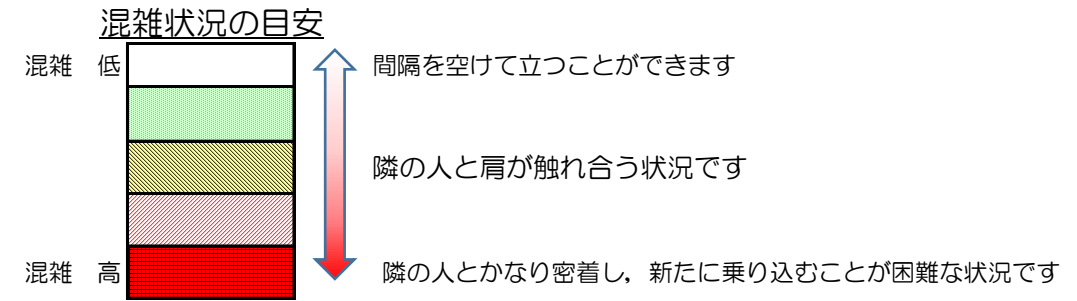

七隈線（橋本方面）の混雑状況

■ **令和3年5月18日(火)**のご利用状況をもとに作成しています。

(橋本方面)	天神南 ↳ 渡辺通	渡辺通 ↳ 薬院	薬院 ↳ 薬院大通	薬院大通 ↳ 桜坂	桜坂 ↳ 六本松	六本松 ↳ 別府	別府 ↳ 茶山	茶山 ↳ 金山	金山 ↳ 七隈	七隈 ↳ 福大前	福大前 ↳ 梅林	梅林 ↳ 野芥	野芥 ↳ 賀茂	賀茂 ↳ 次郎丸	次郎丸 ↳ 橋本
16:00 - 16:15															
16:15 - 16:30															
16:30 - 16:45															
16:45 - 17:00															
17:00 - 17:15															
17:15 - 17:30															
17:30 - 17:45															
17:45 - 18:00															
18:00 - 18:15															
18:15 - 18:30															
18:30 - 18:45															
18:45 - 19:00															

※上記の混雑状況は、目安です。
 ※同じ時間帯でも列車毎の混雑状況には偏りがあります。

七隈線（天神南方面）の混雑状況

■ **令和3年5月18日(火)**のご利用状況をもとに作成しています。

(天神南方面)	橋本 ↵ 次郎丸	次郎丸 ↵ 賀茂	賀茂 ↵ 野芥	野芥 ↵ 梅林	梅林 ↵ 福大前	福大前 ↵ 七隈	七隈 ↵ 金山	金山 ↵ 茶山	茶山 ↵ 別府	別府 ↵ 六本松	六本松 ↵ 桜坂	桜坂 ↵ 薬院大通	薬院大通 ↵ 薬院	薬院 ↵ 渡辺通	渡辺通 ↵ 天神南
16:00 - 16:15															
16:15 - 16:30															
16:30 - 16:45															
16:45 - 17:00															
17:00 - 17:15															
17:15 - 17:30															
17:30 - 17:45															
17:45 - 18:00															
18:00 - 18:15															
18:15 - 18:30															
18:30 - 18:45															
18:45 - 19:00															