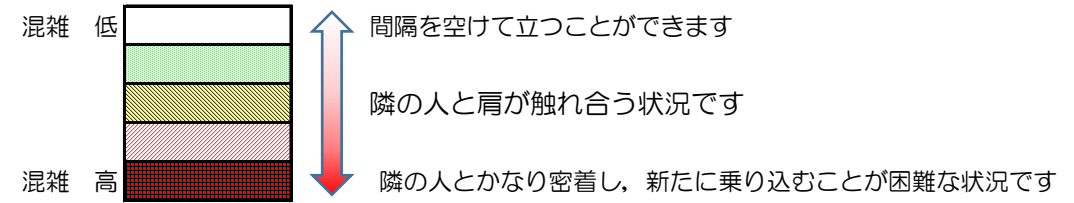

七隈線（橋本方面）の混雑状況

■ **令和3年5月17日(月)**のご利用状況をもとに作成しています。

混雑状況の目安

(橋本方面)	天神南 ↵ 渡辺通	渡辺通 ↵ 薬院	薬院 ↵ 薬院大通	薬院大通 ↵ 桜坂	桜坂 ↵ 六本松	六本松 ↵ 別府	別府 ↵ 茶山	茶山 ↵ 金山	金山 ↵ 七隈	七隈 ↵ 福大前	福大前 ↵ 梅林	梅林 ↵ 野芥	野芥 ↵ 賀茂	賀茂 ↵ 次郎丸	次郎丸 ↵ 橋本
7:00 - 7:15															
7:15 - 7:30															
7:30 - 7:45															
7:45 - 8:00															
8:00 - 8:15															
8:15 - 8:30															
8:30 - 8:45															
8:45 - 9:00															
9:00 - 9:15															
9:15 - 9:30															
9:30 - 9:45															
9:45 - 10:00															

※上記の混雑状況は、目安です。

※同じ時間帯でも列車毎の混雑状況には偏りがあります。

七隈線（天神南方面）の混雑状況

■令和3年5月17日(月)のご利用状況をもとに作成しています。

混雑状況の目安

(天神南方面)	橋本 ↵ 次郎丸	次郎丸 ↵ 賀茂	賀茂 ↵ 野芥	野芥 ↵ 梅林	梅林 ↵ 福大前	福大前 ↵ 七隈	七隈 ↵ 金山	金山 ↵ 茶山	茶山 ↵ 別府	別府 ↵ 六本松	六本松 ↵ 桜坂	桜坂 ↵ 薬院大通	薬院大通 ↵ 薬院	薬院 ↵ 渡辺通	渡辺通 ↵ 天神南
7:00 - 7:15															
7:15 - 7:30												Low	Low		
7:30 - 7:45									Low	Low	Medium	Medium	Medium	Low	
7:45 - 8:00									Low	Low	Low	Low	Low		
8:00 - 8:15									Low	Low	Low	Low	Low	Low	
8:15 - 8:30									Low	Low	Medium	Medium	Medium	Low	
8:30 - 8:45															
8:45 - 9:00															
9:00 - 9:15															
9:15 - 9:30															
9:30 - 9:45															
9:45 - 10:00															