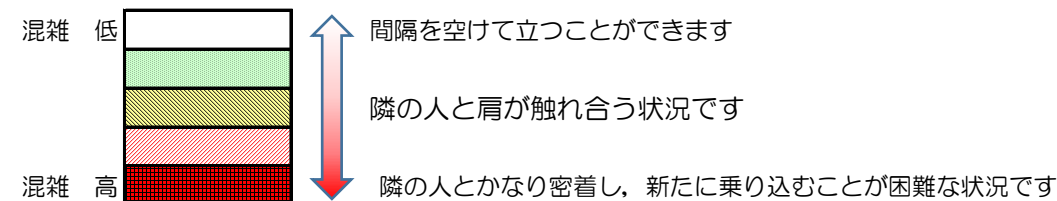

七隈線（橋本方面）の混雑状況

■ **令和3年5月17日(月)**のご利用状況をもとに作成しています。

混雑状況の目安

(橋本方面)	天神南 ↵ 渡辺通	渡辺通 ↵ 薬院	薬院 ↵ 薬院大通	薬院大通 ↵ 桜坂	桜坂 ↵ 六本松	六本松 ↵ 別府	別府 ↵ 茶山	茶山 ↵ 金山	金山 ↵ 七隈	七隈 ↵ 福大前	福大前 ↵ 梅林	梅林 ↵ 野芥	野芥 ↵ 賀茂	賀茂 ↵ 次郎丸	次郎丸 ↵ 橋本
7:00 - 7:15															
7:15 - 7:30															
7:30 - 7:45															
7:45 - 8:00															
8:00 - 8:15															
8:15 - 8:30															
8:30 - 8:45															
8:45 - 9:00															
9:00 - 9:15															
9:15 - 9:30															
9:30 - 9:45															
9:45 - 10:00															

※上記の混雑状況は、目安です。

※同じ時間帯でも列車毎の混雑状況には偏りがあります。

七隈線（天神南方面）の混雑状況

■令和3年5月17日(月)のご利用状況をもとに作成しています。

混雑状況の目安

(天神南方面)	橋本 ↵ 次郎丸	次郎丸 ↵ 賀茂	賀茂 ↵ 野芥	野芥 ↵ 梅林	梅林 ↵ 福大前	福大前 ↵ 七隈	七隈 ↵ 金山	金山 ↵ 茶山	茶山 ↵ 別府	別府 ↵ 六本松	六本松 ↵ 桜坂	桜坂 ↵ 薬院大通	薬院大通 ↵ 薬院	薬院 ↵ 渡辺通	渡辺通 ↵ 天神南
7:00 - 7:15															
7:15 - 7:30												Low	Low		
7:30 - 7:45									Low	Low	Medium	Medium	Medium	Low	
7:45 - 8:00									Low	Low	Low	Low	Low		
8:00 - 8:15									Low	Low	Low	Low	Low	Low	
8:15 - 8:30									Low	Low	Medium	Medium	Medium	Low	
8:30 - 8:45															
8:45 - 9:00															
9:00 - 9:15															
9:15 - 9:30															
9:30 - 9:45															
9:45 - 10:00															