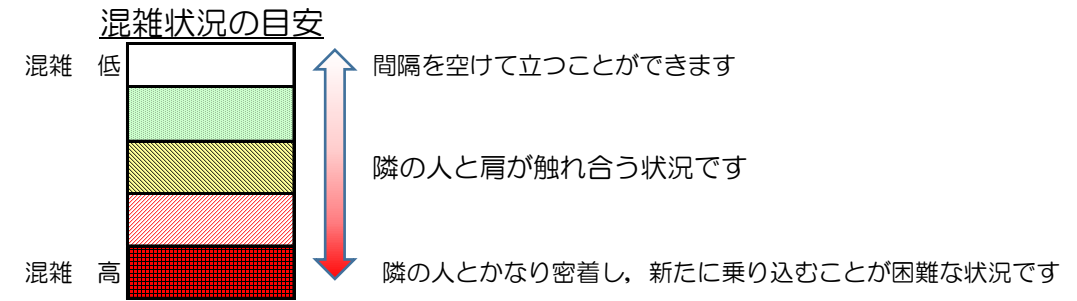

七隈線（橋本方面）の混雑状況

■ **令和3年5月17日(月)**のご利用状況をもとに作成しています。

(橋本方面)	天神南 ↳ 渡辺通	渡辺通 ↳ 薬院	薬院 ↳ 薬院大通	薬院大通 ↳ 桜坂	桜坂 ↳ 六本松	六本松 ↳ 別府	別府 ↳ 茶山	茶山 ↳ 金山	金山 ↳ 七隈	七隈 ↳ 福大前	福大前 ↳ 梅林	梅林 ↳ 野芥	野芥 ↳ 賀茂	賀茂 ↳ 次郎丸	次郎丸 ↳ 橋本
16:00 - 16:15															
16:15 - 16:30															
16:30 - 16:45															
16:45 - 17:00															
17:00 - 17:15															
17:15 - 17:30															
17:30 - 17:45															
17:45 - 18:00															
18:00 - 18:15															
18:15 - 18:30															
18:30 - 18:45															
18:45 - 19:00															

※上記の混雑状況は、目安です。
 ※同じ時間帯でも列車毎の混雑状況には偏りがあります。

七隈線（天神南方面）の混雑状況

■ **令和3年5月17日(月)**のご利用状況をもとに作成しています。

(天神南方面)	橋本 ↵ 次郎丸	次郎丸 ↵ 賀茂	賀茂 ↵ 野芥	野芥 ↵ 梅林	梅林 ↵ 福大前	福大前 ↵ 七隈	七隈 ↵ 金山	金山 ↵ 茶山	茶山 ↵ 別府	別府 ↵ 六本松	六本松 ↵ 桜坂	桜坂 ↵ 薬院大通	薬院大通 ↵ 薬院	薬院 ↵ 渡辺通	渡辺通 ↵ 天神南
16:00 - 16:15															
16:15 - 16:30															
16:30 - 16:45															
16:45 - 17:00															
17:00 - 17:15															
17:15 - 17:30															
17:30 - 17:45															
17:45 - 18:00															
18:00 - 18:15															
18:15 - 18:30															
18:30 - 18:45															
18:45 - 19:00															