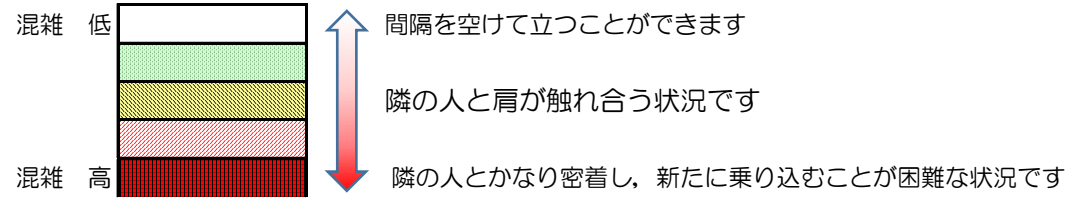

# 箱崎線（中洲川端方面）の混雑状況

混雑状況の目安

■ **令和3年5月14日(金)**のご利用状況をもとに作成しています。

(中洲川端方面)	貝塚 ↵ 箱崎九大前	箱崎九大前 ↵ 箱崎宮前	箱崎宮前 ↵ 馬出九大病院前	馬出九大病院前 ↵ 千代県庁口	千代県庁口 ↵ 呉服町	呉服町 ↵ 中洲川端
16:00 - 16:15						
16:15 - 16:30						
16:30 - 16:45						
16:45 - 17:00						
17:00 - 17:15						
17:15 - 17:30						
17:30 - 17:45						
17:45 - 18:00						
18:00 - 18:15						
18:15 - 18:30						
18:30 - 18:45						
18:45 - 19:00						

※上記の混雑状況は、目安です。  
 ※同じ時間帯でも列車毎の混雑状況には偏りがあります。