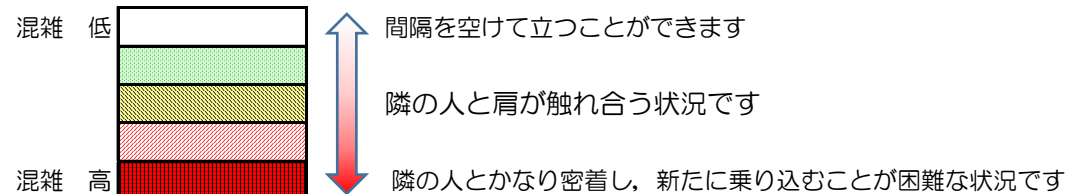

箱崎線（貝塚方面）の混雑状況

■ **令和3年5月14日(金)**のご利用状況をもとに作成しています。

混雑状況の目安

(貝塚方面)	中洲川端 ↳ 呉服町	呉服町 ↳ 千代県庁口	千代県庁口 ↳ 馬出九大病院前	馬出九大病院前 ↳ 箱崎宮前	箱崎宮前 ↳ 箱崎九大前	箱崎九大前 ↳ 貝塚
16:00 - 16:15						
16:15 - 16:30						
16:30 - 16:45						
16:45 - 17:00						
17:00 - 17:15						
17:15 - 17:30						
17:30 - 17:45						
17:45 - 18:00						
18:00 - 18:15						
18:15 - 18:30						
18:30 - 18:45						
18:45 - 19:00						

※上記の混雑状況は、目安です。
※同じ時間帯でも列車毎の混雑状況には偏りがあります。