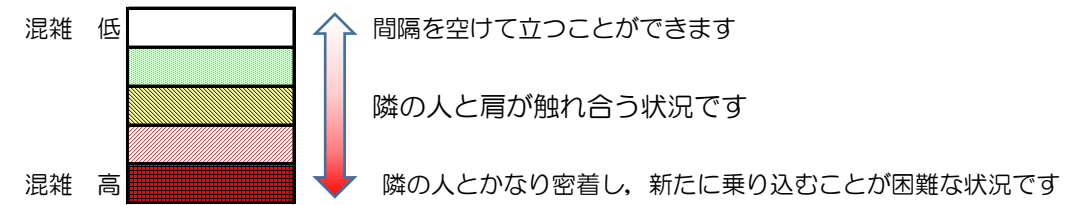

七隈線（橋本方面）の混雑状況

■ **令和3年5月14日(金)**のご利用状況をもとに作成しています。

混雑状況の目安

(橋本方面)	天神南 ↵ 渡辺通	渡辺通 ↵ 薬院	薬院 ↵ 薬院大通	薬院大通 ↵ 桜坂	桜坂 ↵ 六本松	六本松 ↵ 別府	別府 ↵ 茶山	茶山 ↵ 金山	金山 ↵ 七隈	七隈 ↵ 福大前	福大前 ↵ 梅林	梅林 ↵ 野芥	野芥 ↵ 賀茂	賀茂 ↵ 次郎丸	次郎丸 ↵ 橋本
7:00 - 7:15															
7:15 - 7:30															
7:30 - 7:45															
7:45 - 8:00															
8:00 - 8:15															
8:15 - 8:30															
8:30 - 8:45															
8:45 - 9:00															
9:00 - 9:15															
9:15 - 9:30															
9:30 - 9:45															
9:45 - 10:00															

※上記の混雑状況は、目安です。
 ※同じ時間帯でも列車毎の混雑状況には偏りがあります。

七隈線（天神南方面）の混雑状況

■ **令和3年5月14日(金)**のご利用状況をもとに作成しています。

混雑状況の目安

(天神南方面)	橋本 ↵ 次郎丸	次郎丸 ↵ 賀茂	賀茂 ↵ 野芥	野芥 ↵ 梅林	梅林 ↵ 福大前	福大前 ↵ 七隈	七隈 ↵ 金山	金山 ↵ 茶山	茶山 ↵ 別府	別府 ↵ 六本松	六本松 ↵ 桜坂	桜坂 ↵ 薬院大通	薬院大通 ↵ 薬院	薬院 ↵ 渡辺通	渡辺通 ↵ 天神南
7:00 - 7:15															
7:15 - 7:30															
7:30 - 7:45										低	低	中	中		
7:45 - 8:00											低	低	低		
8:00 - 8:15									低	低	中	中	中	低	
8:15 - 8:30										低	低	低	低		
8:30 - 8:45															
8:45 - 9:00															
9:00 - 9:15															
9:15 - 9:30															
9:30 - 9:45															
9:45 - 10:00															