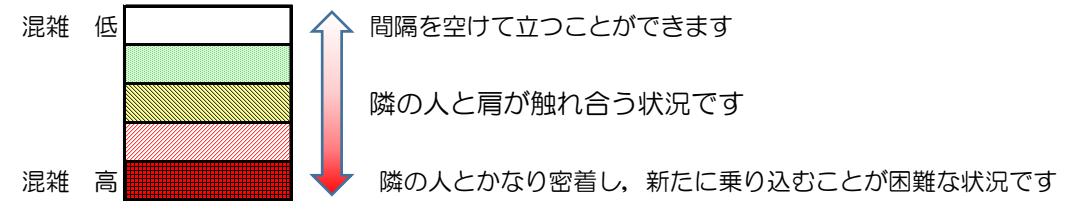

七隈線（橋本方面）の混雑状況

■ **令和3年5月14日(金)**のご利用状況をもとに作成しています。

混雑状況の目安

(橋本方面)	天神南 ↵ 渡辺通	渡辺通 ↵ 薬院	薬院 ↵ 薬院大通	薬院大通 ↵ 桜坂	桜坂 ↵ 六本松	六本松 ↵ 別府	別府 ↵ 茶山	茶山 ↵ 金山	金山 ↵ 七隈	七隈 ↵ 福大前	福大前 ↵ 梅林	梅林 ↵ 野芥	野芥 ↵ 賀茂	賀茂 ↵ 次郎丸	次郎丸 ↵ 橋本
7:00 - 7:15															
7:15 - 7:30															
7:30 - 7:45															
7:45 - 8:00															
8:00 - 8:15															
8:15 - 8:30															
8:30 - 8:45															
8:45 - 9:00															
9:00 - 9:15															
9:15 - 9:30															
9:30 - 9:45															
9:45 - 10:00															

※上記の混雑状況は、目安です。
 ※同じ時間帯でも列車毎の混雑状況には偏りがあります。

七隈線（天神南方面）の混雑状況

■ **令和3年5月14日(金)**のご利用状況をもとに作成しています。

混雑状況の目安

(天神南方面)	橋本 ↵ 次郎丸	次郎丸 ↵ 賀茂	賀茂 ↵ 野芥	野芥 ↵ 梅林	梅林 ↵ 福大前	福大前 ↵ 七隈	七隈 ↵ 金山	金山 ↵ 茶山	茶山 ↵ 別府	別府 ↵ 六本松	六本松 ↵ 桜坂	桜坂 ↵ 薬院大通	薬院大通 ↵ 薬院	薬院 ↵ 渡辺通	渡辺通 ↵ 天神南
7:00 - 7:15															
7:15 - 7:30															
7:30 - 7:45										低	低	中	中		
7:45 - 8:00											低	低	低		
8:00 - 8:15									低	低	中	中	中	低	
8:15 - 8:30										低	低	低	低		
8:30 - 8:45															
8:45 - 9:00															
9:00 - 9:15															
9:15 - 9:30															
9:30 - 9:45															
9:45 - 10:00															