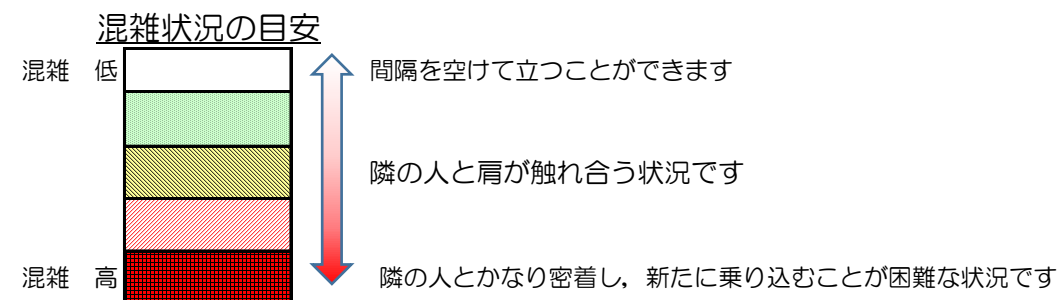

七隈線（橋本方面）の混雑状況

■ **令和3年5月14日(金)**のご利用状況をもとに作成しています。

(橋本方面)	天神南 ↳ 渡辺通	渡辺通 ↳ 薬院	薬院 ↳ 薬院大通	薬院大通 ↳ 桜坂	桜坂 ↳ 六本松	六本松 ↳ 別府	別府 ↳ 茶山	茶山 ↳ 金山	金山 ↳ 七隈	七隈 ↳ 福大前	福大前 ↳ 梅林	梅林 ↳ 野芥	野芥 ↳ 賀茂	賀茂 ↳ 次郎丸	次郎丸 ↳ 橋本
16:00 - 16:15															
16:15 - 16:30															
16:30 - 16:45															
16:45 - 17:00															
17:00 - 17:15															
17:15 - 17:30															
17:30 - 17:45															
17:45 - 18:00															
18:00 - 18:15															
18:15 - 18:30															
18:30 - 18:45															
18:45 - 19:00															

※上記の混雑状況は、目安です。
 ※同じ時間帯でも列車毎の混雑状況には偏りがあります。

七隈線（天神南方面）の混雑状況

■ **令和3年5月14日(金)**のご利用状況をもとに作成しています。

(天神南方面)	橋本 ↵ 次郎丸	次郎丸 ↵ 賀茂	賀茂 ↵ 野芥	野芥 ↵ 梅林	梅林 ↵ 福大前	福大前 ↵ 七隈	七隈 ↵ 金山	金山 ↵ 茶山	茶山 ↵ 別府	別府 ↵ 六本松	六本松 ↵ 桜坂	桜坂 ↵ 薬院大通	薬院大通 ↵ 薬院	薬院 ↵ 渡辺通	渡辺通 ↵ 天神南
16:00 - 16:15															
16:15 - 16:30															
16:30 - 16:45															
16:45 - 17:00															
17:00 - 17:15															
17:15 - 17:30															
17:30 - 17:45															
17:45 - 18:00															
18:00 - 18:15															
18:15 - 18:30															
18:30 - 18:45															
18:45 - 19:00															