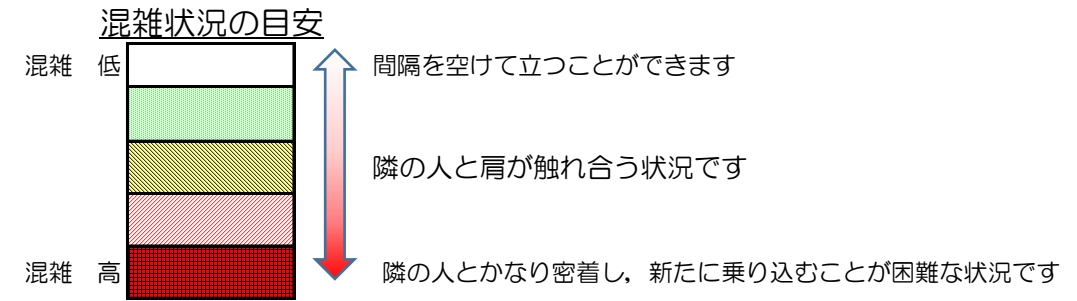

七隈線（橋本方面）の混雑状況

■ **令和3年5月14日(金)**のご利用状況をもとに作成しています。

(橋本方面)	天神南 ↳ 渡辺通	渡辺通 ↳ 薬院	薬院 ↳ 薬院大通	薬院大通 ↳ 桜坂	桜坂 ↳ 六本松	六本松 ↳ 別府	別府 ↳ 茶山	茶山 ↳ 金山	金山 ↳ 七隈	七隈 ↳ 福大前	福大前 ↳ 梅林	梅林 ↳ 野芥	野芥 ↳ 賀茂	賀茂 ↳ 次郎丸	次郎丸 ↳ 橋本
16:00 - 16:15															
16:15 - 16:30															
16:30 - 16:45															
16:45 - 17:00															
17:00 - 17:15															
17:15 - 17:30															
17:30 - 17:45															
17:45 - 18:00															
18:00 - 18:15															
18:15 - 18:30															
18:30 - 18:45															
18:45 - 19:00															

※上記の混雑状況は、目安です。
 ※同じ時間帯でも列車毎の混雑状況には偏りがあります。

七隈線（天神南方面）の混雑状況

■ **令和3年5月14日(金)**のご利用状況をもとに作成しています。

(天神南方面)	橋本 ↵ 次郎丸	次郎丸 ↵ 賀茂	賀茂 ↵ 野芥	野芥 ↵ 梅林	梅林 ↵ 福大前	福大前 ↵ 七隈	七隈 ↵ 金山	金山 ↵ 茶山	茶山 ↵ 別府	別府 ↵ 六本松	六本松 ↵ 桜坂	桜坂 ↵ 薬院大通	薬院大通 ↵ 薬院	薬院 ↵ 渡辺通	渡辺通 ↵ 天神南
16:00 - 16:15															
16:15 - 16:30															
16:30 - 16:45															
16:45 - 17:00															
17:00 - 17:15															
17:15 - 17:30															
17:30 - 17:45															
17:45 - 18:00															
18:00 - 18:15															
18:15 - 18:30															
18:30 - 18:45															
18:45 - 19:00															