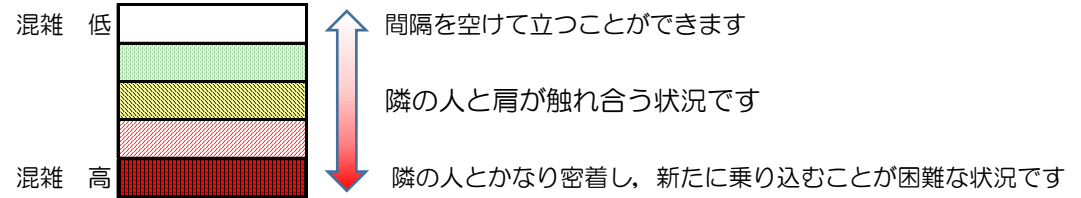

箱崎線（中洲川端方面）の混雑状況

■ **令和3年5月13日(木)**のご利用状況をもとに作成しています。

混雑状況の目安

(中洲川端方面)	貝塚 ↓ 箱崎九大前	箱崎九大前 ↓ 箱崎宮前	箱崎宮前 ↓ 馬出九大病院前	馬出九大病院前 ↓ 千代県庁口	千代県庁口 ↓ 呉服町	呉服町 ↓ 中洲川端
7:00 - 7:15						
7:15 - 7:30						
7:30 - 7:45						
7:45 - 8:00						
8:00 - 8:15						
8:15 - 8:30						
8:30 - 8:45						
8:45 - 9:00						
9:00 - 9:15						
9:15 - 9:30						
9:30 - 9:45						
9:45 - 10:00						

※上記の混雑状況は、目安です。
 ※同じ時間帯でも列車毎の混雑状況には偏りがあります。

箱崎線（貝塚方面）の混雑状況

■ **令和3年5月13日(木)**のご利用状況をもとに作成しています。

混雑状況の目安

(貝塚方面)	中洲川端 ↵ 呉服町	呉服町 ↵ 千代県庁口	千代県庁口 ↵ 馬出九大病院前	馬出九大病院前 ↵ 箱崎宮前	箱崎宮前 ↵ 箱崎九大前	箱崎九大前 ↵ 貝塚
7:00 - 7:15						
7:15 - 7:30						
7:30 - 7:45						
7:45 - 8:00						
8:00 - 8:15						
8:15 - 8:30						
8:30 - 8:45						
8:45 - 9:00						
9:00 - 9:15						
9:15 - 9:30						
9:30 - 9:45						
9:45 - 10:00						