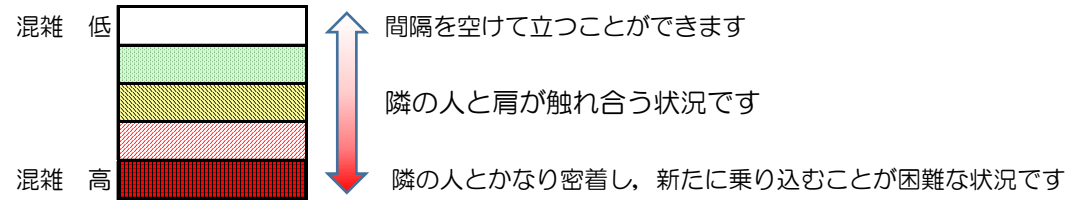

箱崎線（中洲川端方面）の混雑状況

■ **令和3年5月13日(木)**のご利用状況をもとに作成しています。

混雑状況の目安

(中洲川端方面)	貝塚 ↓ 箱崎九大前	箱崎九大前 ↓ 箱崎宮前	箱崎宮前 ↓ 馬出九大病院前	馬出九大病院前 ↓ 千代県庁口	千代県庁口 ↓ 呉服町	呉服町 ↓ 中洲川端
7:00 - 7:15						
7:15 - 7:30						
7:30 - 7:45						
7:45 - 8:00						
8:00 - 8:15						
8:15 - 8:30						
8:30 - 8:45						
8:45 - 9:00						
9:00 - 9:15						
9:15 - 9:30						
9:30 - 9:45						
9:45 - 10:00						

※上記の混雑状況は、目安です。
 ※同じ時間帯でも列車毎の混雑状況には偏りがあります。

箱崎線（貝塚方面）の混雑状況

■ **令和3年5月13日(木)**のご利用状況をもとに作成しています。

混雑状況の目安

(貝塚方面)	中洲川端 ↵ 呉服町	呉服町 ↵ 千代県庁口	千代県庁口 ↵ 馬出九大病院前	馬出九大病院前 ↵ 箱崎宮前	箱崎宮前 ↵ 箱崎九大前	箱崎九大前 ↵ 貝塚
7:00 - 7:15						
7:15 - 7:30						
7:30 - 7:45						
7:45 - 8:00						
8:00 - 8:15						
8:15 - 8:30						
8:30 - 8:45						
8:45 - 9:00						
9:00 - 9:15						
9:15 - 9:30						
9:30 - 9:45						
9:45 - 10:00						