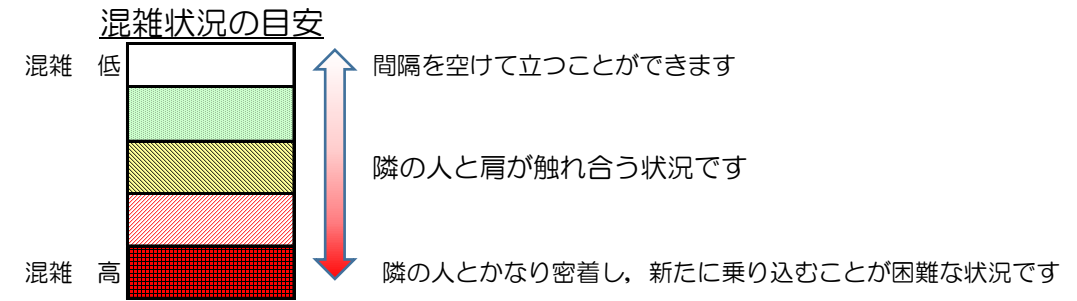

七隈線（橋本方面）の混雑状況

■ **令和3年5月13日(木)**のご利用状況をもとに作成しています。

(橋本方面)	天神南 ↳ 渡辺通	渡辺通 ↳ 薬院	薬院 ↳ 薬院大通	薬院大通 ↳ 桜坂	桜坂 ↳ 六本松	六本松 ↳ 別府	別府 ↳ 茶山	茶山 ↳ 金山	金山 ↳ 七隈	七隈 ↳ 福大前	福大前 ↳ 梅林	梅林 ↳ 野芥	野芥 ↳ 賀茂	賀茂 ↳ 次郎丸	次郎丸 ↳ 橋本
16:00 - 16:15															
16:15 - 16:30															
16:30 - 16:45															
16:45 - 17:00															
17:00 - 17:15															
17:15 - 17:30															
17:30 - 17:45															
17:45 - 18:00															
18:00 - 18:15															
18:15 - 18:30															
18:30 - 18:45															
18:45 - 19:00															

※上記の混雑状況は、目安です。
 ※同じ時間帯でも列車毎の混雑状況には偏りがあります。

七隈線（天神南方面）の混雑状況

■ **令和3年5月13日(木)**のご利用状況をもとに作成しています。

(天神南方面)	橋本 ↵ 次郎丸	次郎丸 ↵ 賀茂	賀茂 ↵ 野芥	野芥 ↵ 梅林	梅林 ↵ 福大前	福大前 ↵ 七隈	七隈 ↵ 金山	金山 ↵ 茶山	茶山 ↵ 別府	別府 ↵ 六本松	六本松 ↵ 桜坂	桜坂 ↵ 薬院大通	薬院大通 ↵ 薬院	薬院 ↵ 渡辺通	渡辺通 ↵ 天神南
16:00 - 16:15															
16:15 - 16:30															
16:30 - 16:45															
16:45 - 17:00															
17:00 - 17:15															
17:15 - 17:30															
17:30 - 17:45															
17:45 - 18:00															
18:00 - 18:15															
18:15 - 18:30															
18:30 - 18:45															
18:45 - 19:00															