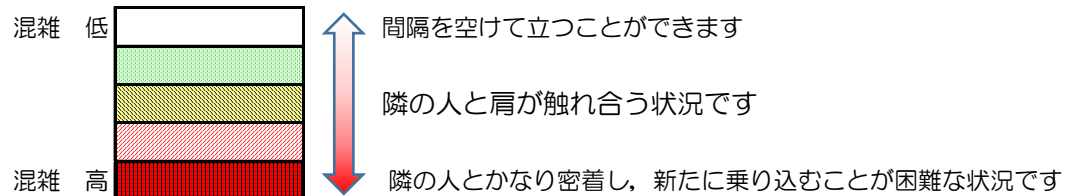

箱崎線（中洲川端方面）の混雑状況

混雑状況の目安

■令和3年5月12日(水)のご利用状況をもとに作成しています。

(中洲川端方面)	貝塚 ↵ 箱崎九大前	箱崎九大前 ↵ 箱崎宮前	箱崎宮前 ↵ 馬出九大病院前	馬出九大病院前 ↵ 千代県庁口	千代県庁口 ↵ 呉服町	呉服町 ↵ 中洲川端
16:00 - 16:15						
16:15 - 16:30						
16:30 - 16:45						
16:45 - 17:00						
17:00 - 17:15						
17:15 - 17:30						
17:30 - 17:45						
17:45 - 18:00						
18:00 - 18:15						
18:15 - 18:30						
18:30 - 18:45						
18:45 - 19:00						

※上記の混雑状況は、目安です。
 ※同じ時間帯でも列車毎の混雑状況には偏りがあります。

箱崎線（貝塚方面）の混雑状況

■ **令和3年5月12日(水)**のご利用状況をもとに作成しています。

混雑状況の目安

(貝塚方面)	中洲川端 ↳ 呉服町	呉服町 ↳ 千代県庁口	千代県庁口 ↳ 馬出九大病院前	馬出九大病院前 ↳ 箱崎宮前	箱崎宮前 ↳ 箱崎九大前	箱崎九大前 ↳ 貝塚
16:00 - 16:15						
16:15 - 16:30						
16:30 - 16:45						
16:45 - 17:00						
17:00 - 17:15						
17:15 - 17:30						
17:30 - 17:45						
17:45 - 18:00						
18:00 - 18:15						
18:15 - 18:30						
18:30 - 18:45						
18:45 - 19:00						