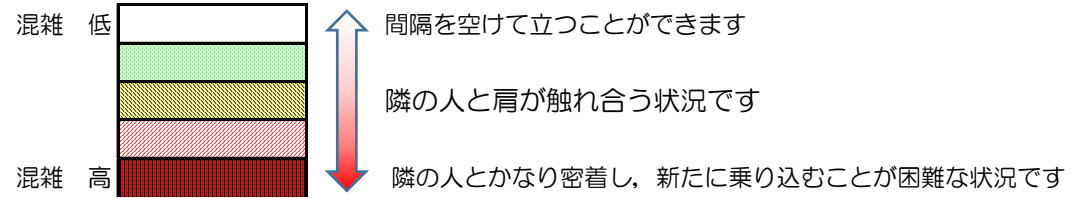

箱崎線（中洲川端方面）の混雑状況

混雑状況の目安

■令和3年5月12日(水)のご利用状況をもとに作成しています。

(中洲川端方面)	貝塚 ↵ 箱崎九大前	箱崎九大前 ↵ 箱崎宮前	箱崎宮前 ↵ 馬出九大病院前	馬出九大病院前 ↵ 千代県庁口	千代県庁口 ↵ 呉服町	呉服町 ↵ 中洲川端
16:00 - 16:15						
16:15 - 16:30						
16:30 - 16:45						
16:45 - 17:00						
17:00 - 17:15						
17:15 - 17:30						
17:30 - 17:45						
17:45 - 18:00						
18:00 - 18:15						
18:15 - 18:30						
18:30 - 18:45						
18:45 - 19:00						

※上記の混雑状況は、目安です。
 ※同じ時間帯でも列車毎の混雑状況には偏りがあります。

箱崎線（貝塚方面）の混雑状況

■ **令和3年5月12日(水)**のご利用状況をもとに作成しています。

混雑状況の目安

(貝塚方面)	中洲川端 ↳ 呉服町	呉服町 ↳ 千代県庁口	千代県庁口 ↳ 馬出九大病院前	馬出九大病院前 ↳ 箱崎宮前	箱崎宮前 ↳ 箱崎九大前	箱崎九大前 ↳ 貝塚
16:00 - 16:15						
16:15 - 16:30						
16:30 - 16:45						
16:45 - 17:00						
17:00 - 17:15						
17:15 - 17:30						
17:30 - 17:45						
17:45 - 18:00						
18:00 - 18:15						
18:15 - 18:30						
18:30 - 18:45						
18:45 - 19:00						