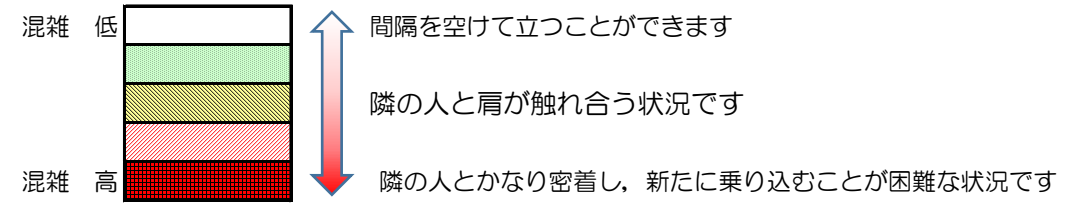

七隈線（天神南方面）の混雑状況

■令和3年5月12日(水)のご利用状況をもとに作成しています。

混雑状況の目安

(天神南方面)	橋本 ↵ 次郎丸	次郎丸 ↵ 賀茂	賀茂 ↵ 野芥	野芥 ↵ 梅林	梅林 ↵ 福大前	福大前 ↵ 七隈	七隈 ↵ 金山	金山 ↵ 茶山	茶山 ↵ 別府	別府 ↵ 六本松	六本松 ↵ 桜坂	桜坂 ↵ 薬院大通	薬院大通 ↵ 薬院	薬院 ↵ 渡辺通	渡辺通 ↵ 天神南
7:00 - 7:15															
7:15 - 7:30											Low	Low	Low		
7:30 - 7:45									Low	Low	Medium	Medium	Medium	Low	
7:45 - 8:00									Low	Low	Low	Low	Low		
8:00 - 8:15								Low	Low	Medium	Medium	Medium	Medium	Low	
8:15 - 8:30									Low	Low	Medium	Medium	Medium	Low	
8:30 - 8:45															
8:45 - 9:00															
9:00 - 9:15															
9:15 - 9:30															
9:30 - 9:45															
9:45 - 10:00															

※上記の混雑状況は、目安です。
※同じ時間帯でも列車毎の混雑状況には偏りがあります。