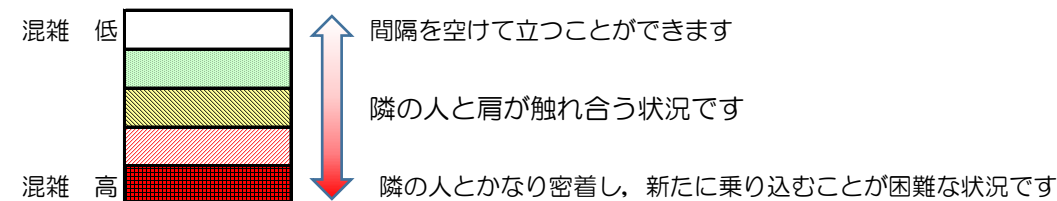

# 七隈線（橋本方面）の混雑状況

■ **令和3年5月12日(水)**のご利用状況をもとに作成しています。

混雑状況の目安

(橋本方面)	天神南 ↵ 渡辺通	渡辺通 ↵ 薬院	薬院 ↵ 薬院大通	薬院大通 ↵ 桜坂	桜坂 ↵ 六本松	六本松 ↵ 別府	別府 ↵ 茶山	茶山 ↵ 金山	金山 ↵ 七隈	七隈 ↵ 福大前	福大前 ↵ 梅林	梅林 ↵ 野芥	野芥 ↵ 賀茂	賀茂 ↵ 次郎丸	次郎丸 ↵ 橋本
7:00 - 7:15															
7:15 - 7:30															
7:30 - 7:45															
7:45 - 8:00															
8:00 - 8:15															
8:15 - 8:30															
8:30 - 8:45															
8:45 - 9:00															
9:00 - 9:15															
9:15 - 9:30															
9:30 - 9:45															
9:45 - 10:00															

※上記の混雑状況は、目安です。  
※同じ時間帯でも列車毎の混雑状況には偏りがあります。