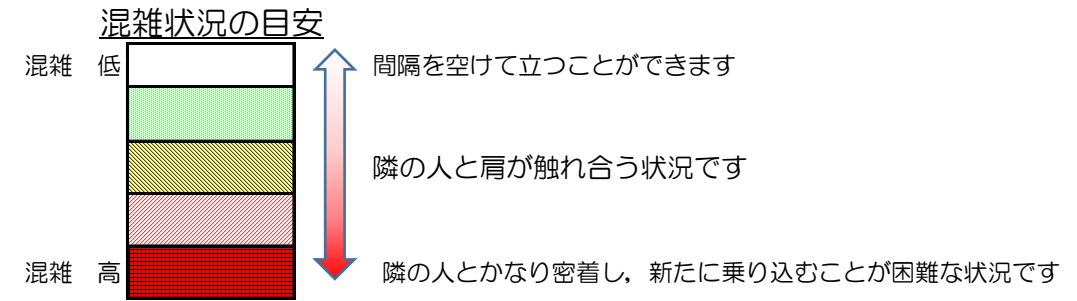

七隈線（橋本方面）の混雑状況

■ **令和3年5月12日(水)**のご利用状況をもとに作成しています。

(橋本方面)	天神南 ↳ 渡辺通	渡辺通 ↳ 薬院	薬院 ↳ 薬院大通	薬院大通 ↳ 桜坂	桜坂 ↳ 六本松	六本松 ↳ 別府	別府 ↳ 茶山	茶山 ↳ 金山	金山 ↳ 七隈	七隈 ↳ 福大前	福大前 ↳ 梅林	梅林 ↳ 野芥	野芥 ↳ 賀茂	賀茂 ↳ 次郎丸	次郎丸 ↳ 橋本
16:00 - 16:15															
16:15 - 16:30															
16:30 - 16:45															
16:45 - 17:00															
17:00 - 17:15															
17:15 - 17:30															
17:30 - 17:45															
17:45 - 18:00															
18:00 - 18:15															
18:15 - 18:30															
18:30 - 18:45															
18:45 - 19:00															

※上記の混雑状況は、目安です。
※同じ時間帯でも列車毎の混雑状況には偏りがあります。

七隈線（天神南方面）の混雑状況

■ **令和3年5月12日(水)**のご利用状況をもとに作成しています。

(天神南方面)	橋本 ↵ 次郎丸	次郎丸 ↵ 賀茂	賀茂 ↵ 野芥	野芥 ↵ 梅林	梅林 ↵ 福大前	福大前 ↵ 七隈	七隈 ↵ 金山	金山 ↵ 茶山	茶山 ↵ 別府	別府 ↵ 六本松	六本松 ↵ 桜坂	桜坂 ↵ 薬院大通	薬院大通 ↵ 薬院	薬院 ↵ 渡辺通	渡辺通 ↵ 天神南
16:00 - 16:15															
16:15 - 16:30															
16:30 - 16:45															
16:45 - 17:00															
17:00 - 17:15															
17:15 - 17:30															
17:30 - 17:45															
17:45 - 18:00															
18:00 - 18:15															
18:15 - 18:30															
18:30 - 18:45															
18:45 - 19:00															