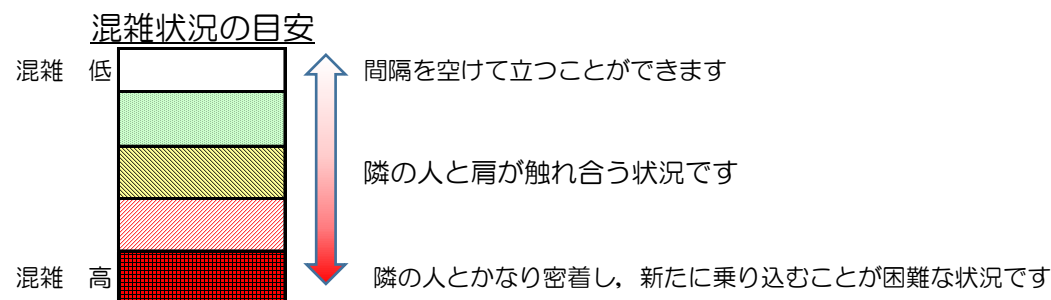

七隈線（橋本方面）の混雑状況

■ **令和3年5月12日(水)**のご利用状況をもとに作成しています。

(橋本方面)	天神南 ↳ 渡辺通	渡辺通 ↳ 薬院	薬院 ↳ 薬院大通	薬院大通 ↳ 桜坂	桜坂 ↳ 六本松	六本松 ↳ 別府	別府 ↳ 茶山	茶山 ↳ 金山	金山 ↳ 七隈	七隈 ↳ 福大前	福大前 ↳ 梅林	梅林 ↳ 野芥	野芥 ↳ 賀茂	賀茂 ↳ 次郎丸	次郎丸 ↳ 橋本
16:00 - 16:15															
16:15 - 16:30															
16:30 - 16:45															
16:45 - 17:00															
17:00 - 17:15															
17:15 - 17:30															
17:30 - 17:45															
17:45 - 18:00															
18:00 - 18:15															
18:15 - 18:30															
18:30 - 18:45															
18:45 - 19:00															

※上記の混雑状況は、目安です。
※同じ時間帯でも列車毎の混雑状況には偏りがあります。

七隈線（天神南方面）の混雑状況

■ **令和3年5月12日(水)**のご利用状況をもとに作成しています。

(天神南方面)	橋本 ↵ 次郎丸	次郎丸 ↵ 賀茂	賀茂 ↵ 野芥	野芥 ↵ 梅林	梅林 ↵ 福大前	福大前 ↵ 七隈	七隈 ↵ 金山	金山 ↵ 茶山	茶山 ↵ 別府	別府 ↵ 六本松	六本松 ↵ 桜坂	桜坂 ↵ 薬院大通	薬院大通 ↵ 薬院	薬院 ↵ 渡辺通	渡辺通 ↵ 天神南
16:00 - 16:15															
16:15 - 16:30															
16:30 - 16:45															
16:45 - 17:00															
17:00 - 17:15															
17:15 - 17:30															
17:30 - 17:45															
17:45 - 18:00															
18:00 - 18:15															
18:15 - 18:30															
18:30 - 18:45															
18:45 - 19:00															