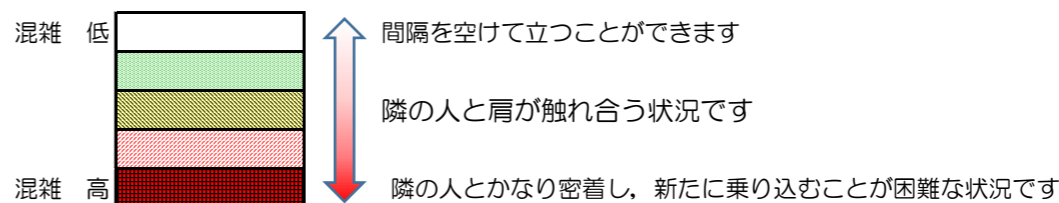

※上記の混雑状況は、目安です。

※同じ時間帯でも列車毎の混雑状況には偏りがあります。

箱崎線（貝塚方面）の混雑状況

■ **令和3年5月11日(火)**のご利用状況をもとに作成しています。

混雑状況の目安

(貝塚方面)	中洲川端 ↳ 呉服町	呉服町 ↳ 千代県庁口	千代県庁口 ↳ 馬出九大病院前	馬出九大病院前 ↳ 箱崎宮前	箱崎宮前 ↳ 箱崎九大前	箱崎九大前 ↳ 貝塚
7:00 - 7:15						
7:15 - 7:30						
7:30 - 7:45						
7:45 - 8:00						
8:00 - 8:15						
8:15 - 8:30						
8:30 - 8:45						
8:45 - 9:00						
9:00 - 9:15						
9:15 - 9:30						
9:30 - 9:45						
9:45 - 10:00						