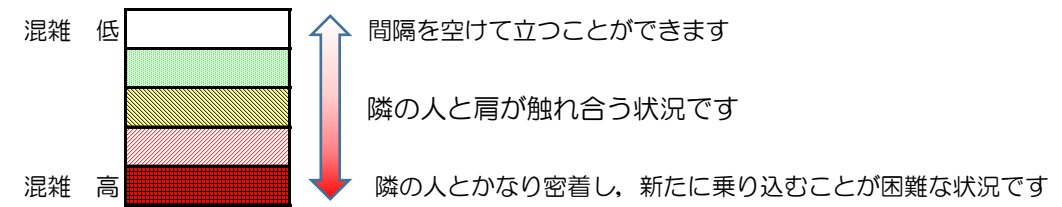

七隈線（橋本方面）の混雑状況

■ **令和3年5月11日(火)**のご利用状況をもとに作成しています。

混雑状況の目安

(橋本方面)	天神南 ↵ 渡辺通	渡辺通 ↵ 薬院	薬院 ↵ 薬院大通	薬院大通 ↵ 桜坂	桜坂 ↵ 六本松	六本松 ↵ 別府	別府 ↵ 茶山	茶山 ↵ 金山	金山 ↵ 七隈	七隈 ↵ 福大前	福大前 ↵ 梅林	梅林 ↵ 野芥	野芥 ↵ 賀茂	賀茂 ↵ 次郎丸	次郎丸 ↵ 橋本
7:00 - 7:15															
7:15 - 7:30															
7:30 - 7:45															
7:45 - 8:00															
8:00 - 8:15															
8:15 - 8:30															
8:30 - 8:45															
8:45 - 9:00															
9:00 - 9:15															
9:15 - 9:30															
9:30 - 9:45															
9:45 - 10:00															

※上記の混雑状況は、目安です。

※同じ時間帯でも列車毎の混雑状況には偏りがあります。

七隈線（天神南方面）の混雑状況

■ **令和3年5月11日(火)**のご利用状況をもとに作成しています。

混雑状況の目安

(天神南方面)	橋本 ↵ 次郎丸	次郎丸 ↵ 賀茂	賀茂 ↵ 野芥	野芥 ↵ 梅林	梅林 ↵ 福大前	福大前 ↵ 七隈	七隈 ↵ 金山	金山 ↵ 茶山	茶山 ↵ 別府	別府 ↵ 六本松	六本松 ↵ 桜坂	桜坂 ↵ 薬院大通	薬院大通 ↵ 薬院	薬院 ↵ 渡辺通	渡辺通 ↵ 天神南
7:00 - 7:15															
7:15 - 7:30											低	低	低		
7:30 - 7:45								低	低	低	中	中	中	低	
7:45 - 8:00									低	低	低	低	低		
8:00 - 8:15								低	低	中	中	中	中	低	
8:15 - 8:30									低	低	中	中	中	低	
8:30 - 8:45															
8:45 - 9:00															
9:00 - 9:15															
9:15 - 9:30															
9:30 - 9:45															
9:45 - 10:00															