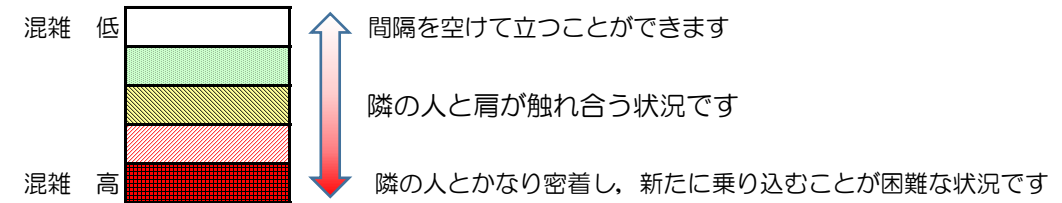

七隈線（橋本方面）の混雑状況

■ **令和3年5月11日(火)**のご利用状況をもとに作成しています。

混雑状況の目安

(橋本方面)	天神南 ↳ 渡辺通	渡辺通 ↳ 薬院	薬院 ↳ 薬院大通	薬院大通 ↳ 桜坂	桜坂 ↳ 六本松	六本松 ↳ 別府	別府 ↳ 茶山	茶山 ↳ 金山	金山 ↳ 七隈	七隈 ↳ 福大前	福大前 ↳ 梅林	梅林 ↳ 野芥	野芥 ↳ 賀茂	賀茂 ↳ 次郎丸	次郎丸 ↳ 橋本
16:00 - 16:15															
16:15 - 16:30															
16:30 - 16:45															
16:45 - 17:00															
17:00 - 17:15															
17:15 - 17:30															
17:30 - 17:45															
17:45 - 18:00															
18:00 - 18:15															
18:15 - 18:30															
18:30 - 18:45															
18:45 - 19:00															

※上記の混雑状況は、目安です。
※同じ時間帯でも列車毎の混雑状況には偏りがあります。

七隈線（天神南方面）の混雑状況

■ **令和3年5月11日(火)**のご利用状況をもとに作成しています。

混雑状況の目安

(天神南方面)	橋本 ↵ 次郎丸	次郎丸 ↵ 賀茂	賀茂 ↵ 野芥	野芥 ↵ 梅林	梅林 ↵ 福大前	福大前 ↵ 七隈	七隈 ↵ 金山	金山 ↵ 茶山	茶山 ↵ 別府	別府 ↵ 六本松	六本松 ↵ 桜坂	桜坂 ↵ 薬院大通	薬院大通 ↵ 薬院	薬院 ↵ 渡辺通	渡辺通 ↵ 天神南
16:00 - 16:15															
16:15 - 16:30															
16:30 - 16:45															
16:45 - 17:00															
17:00 - 17:15															
17:15 - 17:30															
17:30 - 17:45															
17:45 - 18:00															
18:00 - 18:15															
18:15 - 18:30															
18:30 - 18:45															
18:45 - 19:00															