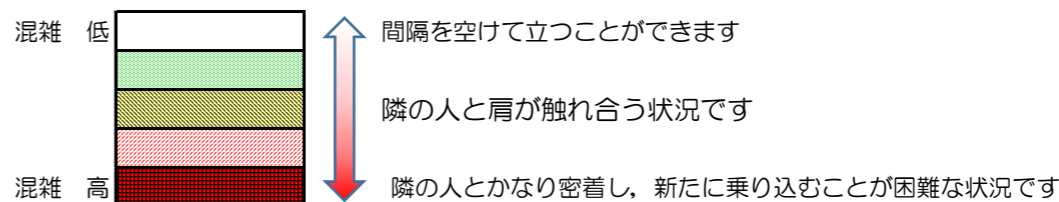

箱崎線（中洲川端方面）の混雑状況

混雑状況の目安

■ **令和3年5月10日(月)**のご利用状況をもとに作成しています。

(中洲川端方面)	貝塚 ↵ 箱崎九大前	箱崎九大前 ↵ 箱崎宮前	箱崎宮前 ↵ 馬出九大病院前	馬出九大病院前 ↵ 千代県庁口	千代県庁口 ↵ 呉服町	呉服町 ↵ 中洲川端
7:00 - 7:15						
7:15 - 7:30						
7:30 - 7:45						
7:45 - 8:00						
8:00 - 8:15						
8:15 - 8:30						
8:30 - 8:45						
8:45 - 9:00						
9:00 - 9:15						
9:15 - 9:30						
9:30 - 9:45						
9:45 - 10:00						

※上記の混雑状況は、目安です。
 ※同じ時間帯でも列車毎の混雑状況には偏りがあります。

箱崎線（貝塚方面）の混雑状況

混雑状況の目安

■ **令和3年5月10日(月)**のご利用状況をもとに作成しています。

(貝塚方面)	中洲川端 ↳ 呉服町	呉服町 ↳ 千代県庁口	千代県庁口 ↳ 馬出九大病院前	馬出九大病院前 ↳ 箱崎宮前	箱崎宮前 ↳ 箱崎九大前	箱崎九大前 ↳ 貝塚
7:00 - 7:15						
7:15 - 7:30						
7:30 - 7:45						
7:45 - 8:00						
8:00 - 8:15						
8:15 - 8:30						
8:30 - 8:45						
8:45 - 9:00						
9:00 - 9:15						
9:15 - 9:30						
9:30 - 9:45						
9:45 - 10:00						