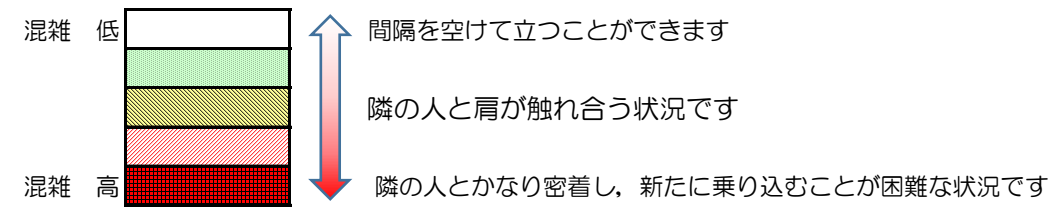

七隈線（橋本方面）の混雑状況

■ **令和3年5月10日(月)**のご利用状況をもとに作成しています。

混雑状況の目安

(橋本方面)	天神南 ↵ 渡辺通	渡辺通 ↵ 薬院	薬院 ↵ 薬院大通	薬院大通 ↵ 桜坂	桜坂 ↵ 六本松	六本松 ↵ 別府	別府 ↵ 茶山	茶山 ↵ 金山	金山 ↵ 七隈	七隈 ↵ 福大前	福大前 ↵ 梅林	梅林 ↵ 野芥	野芥 ↵ 賀茂	賀茂 ↵ 次郎丸	次郎丸 ↵ 橋本
7:00 - 7:15															
7:15 - 7:30															
7:30 - 7:45															
7:45 - 8:00															
8:00 - 8:15															
8:15 - 8:30															
8:30 - 8:45															
8:45 - 9:00															
9:00 - 9:15															
9:15 - 9:30															
9:30 - 9:45															
9:45 - 10:00															

※上記の混雑状況は、目安です。
 ※同じ時間帯でも列車毎の混雑状況には偏りがあります。

七隈線（天神南方面）の混雑状況

■ **令和3年5月10日(月)**のご利用状況をもとに作成しています。

混雑状況の目安

(天神南方面)	橋本 ↵ 次郎丸	次郎丸 ↵ 賀茂	賀茂 ↵ 野芥	野芥 ↵ 梅林	梅林 ↵ 福大前	福大前 ↵ 七隈	七隈 ↵ 金山	金山 ↵ 茶山	茶山 ↵ 別府	別府 ↵ 六本松	六本松 ↵ 桜坂	桜坂 ↵ 薬院大通	薬院大通 ↵ 薬院	薬院 ↵ 渡辺通	渡辺通 ↵ 天神南
7:00 - 7:15															
7:15 - 7:30									低	低	中	中	中	中	
7:30 - 7:45									低	低	中	中	中	中	
7:45 - 8:00									低	低	中	中	中	中	
8:00 - 8:15								低	低	中	中	中	中	中	
8:15 - 8:30								低	低	中	中	中	中	中	
8:30 - 8:45															
8:45 - 9:00															
9:00 - 9:15															
9:15 - 9:30															
9:30 - 9:45															
9:45 - 10:00															