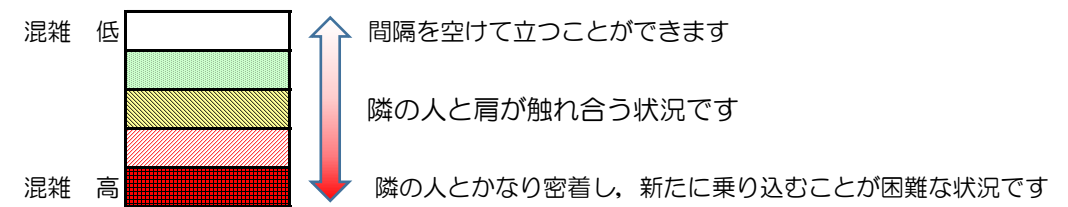

七隈線（橋本方面）の混雑状況

■ **令和3年5月10日(月)**のご利用状況をもとに作成しています。

混雑状況の目安

(橋本方面)	天神南 ↳ 渡辺通	渡辺通 ↳ 薬院	薬院 ↳ 薬院大通	薬院大通 ↳ 桜坂	桜坂 ↳ 六本松	六本松 ↳ 別府	別府 ↳ 茶山	茶山 ↳ 金山	金山 ↳ 七隈	七隈 ↳ 福大前	福大前 ↳ 梅林	梅林 ↳ 野芥	野芥 ↳ 賀茂	賀茂 ↳ 次郎丸	次郎丸 ↳ 橋本
16:00 - 16:15															
16:15 - 16:30															
16:30 - 16:45															
16:45 - 17:00															
17:00 - 17:15															
17:15 - 17:30															
17:30 - 17:45															
17:45 - 18:00															
18:00 - 18:15			■	■	■										
18:15 - 18:30			■	■	■	■									
18:30 - 18:45			■	■	■	■									
18:45 - 19:00			■	■											

※上記の混雑状況は、目安です。
 ※同じ時間帯でも列車毎の混雑状況には偏りがあります。

七隈線（天神南方面）の混雑状況

■ **令和3年5月10日(月)**のご利用状況をもとに作成しています。

混雑状況の目安

(天神南方面)	橋本 ↵ 次郎丸	次郎丸 ↵ 賀茂	賀茂 ↵ 野芥	野芥 ↵ 梅林	梅林 ↵ 福大前	福大前 ↵ 七隈	七隈 ↵ 金山	金山 ↵ 茶山	茶山 ↵ 別府	別府 ↵ 六本松	六本松 ↵ 桜坂	桜坂 ↵ 薬院大通	薬院大通 ↵ 薬院	薬院 ↵ 渡辺通	渡辺通 ↵ 天神南
16:00 - 16:15															
16:15 - 16:30															
16:30 - 16:45															
16:45 - 17:00															
17:00 - 17:15															
17:15 - 17:30															
17:30 - 17:45															
17:45 - 18:00															
18:00 - 18:15															
18:15 - 18:30															
18:30 - 18:45															
18:45 - 19:00															