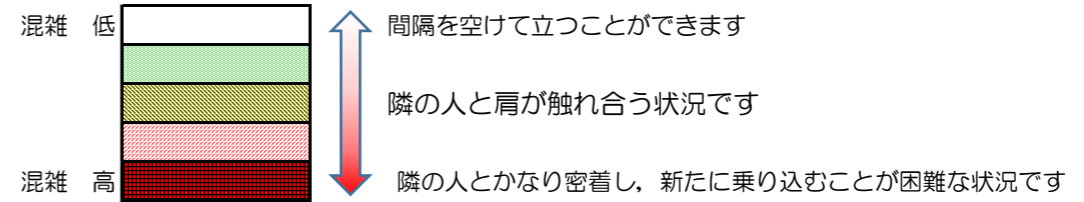

箱崎線（中洲川端方面）の混雑状況

混雑状況の目安

■ **令和3年5月7日(金)**のご利用状況をもとに作成しています。

(中洲川端方面)	貝塚 ↳ 箱崎九大前	箱崎九大前 ↳ 箱崎宮前	箱崎宮前 ↳ 馬出九大病院前	馬出九大病院前 ↳ 千代県庁口	千代県庁口 ↳ 呉服町	呉服町 ↳ 中洲川端
16:00 - 16:15						
16:15 - 16:30						
16:30 - 16:45						
16:45 - 17:00						
17:00 - 17:15						
17:15 - 17:30						
17:30 - 17:45						
17:45 - 18:00						
18:00 - 18:15						
18:15 - 18:30						
18:30 - 18:45						
18:45 - 19:00						

※上記の混雑状況は、目安です。
 ※同じ時間帯でも列車毎の混雑状況には偏りがあります。

箱崎線（貝塚方面）の混雑状況

■ **令和3年5月7日(金)**のご利用状況をもとに作成しています。

混雑状況の目安

(貝塚方面)	中洲川端 ↳ 呉服町	呉服町 ↳ 千代県庁口	千代県庁口 ↳ 馬出九大病院前	馬出九大病院前 ↳ 箱崎宮前	箱崎宮前 ↳ 箱崎九大前	箱崎九大前 ↳ 貝塚
16:00 - 16:15						
16:15 - 16:30						
16:30 - 16:45						
16:45 - 17:00						
17:00 - 17:15						
17:15 - 17:30						
17:30 - 17:45						
17:45 - 18:00						
18:00 - 18:15						
18:15 - 18:30						
18:30 - 18:45						
18:45 - 19:00						