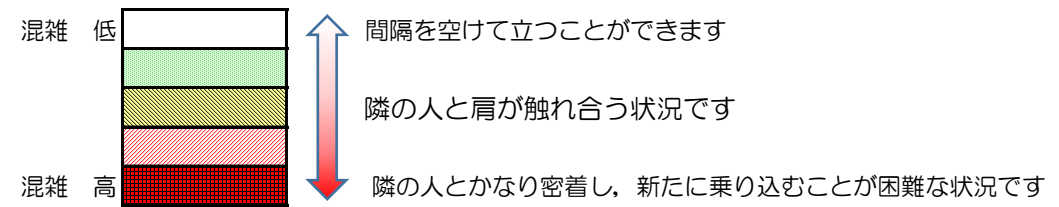

七隈線（天神南方面）の混雑状況

■ **令和3年5月7日(金)**のご利用状況をもとに作成しています。

混雑状況の目安

(天神南方面)	橋本 ↵ 次郎丸	次郎丸 ↵ 賀茂	賀茂 ↵ 野芥	野芥 ↵ 梅林	梅林 ↵ 福大前	福大前 ↵ 七隈	七隈 ↵ 金山	金山 ↵ 茶山	茶山 ↵ 別府	別府 ↵ 六本松	六本松 ↵ 桜坂	桜坂 ↵ 薬院大通	薬院大通 ↵ 薬院	薬院 ↵ 渡辺通	渡辺通 ↵ 天神南
7:00 - 7:15															
7:15 - 7:30											Low	Low	Low		
7:30 - 7:45								Low	Low	Low	Medium	Medium	Medium	Low	
7:45 - 8:00									Low	Low	Low	Low	Low		
8:00 - 8:15								Low	Low	Medium	Medium	Medium	Medium	Low	
8:15 - 8:30									Low	Low	Medium	Medium	Medium	Low	
8:30 - 8:45															
8:45 - 9:00															
9:00 - 9:15															
9:15 - 9:30															
9:30 - 9:45															
9:45 - 10:00															

※上記の混雑状況は、目安です。
※同じ時間帯でも列車毎の混雑状況には偏りがあります。