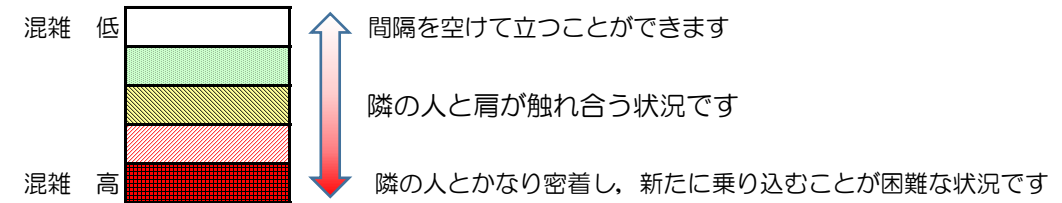

# 七隈線（橋本方面）の混雑状況

■ **令和3年5月7日(金)**のご利用状況をもとに作成しています。

混雑状況の目安

(橋本方面)	天神南 ↳ 渡辺通	渡辺通 ↳ 薬院	薬院 ↳ 薬院大通	薬院大通 ↳ 桜坂	桜坂 ↳ 六本松	六本松 ↳ 別府	別府 ↳ 茶山	茶山 ↳ 金山	金山 ↳ 七隈	七隈 ↳ 福大前	福大前 ↳ 梅林	梅林 ↳ 野芥	野芥 ↳ 賀茂	賀茂 ↳ 次郎丸	次郎丸 ↳ 橋本
16:00 - 16:15															
16:15 - 16:30															
16:30 - 16:45															
16:45 - 17:00															
17:00 - 17:15															
17:15 - 17:30															
17:30 - 17:45															
17:45 - 18:00															
18:00 - 18:15															
18:15 - 18:30															
18:30 - 18:45															
18:45 - 19:00															

※上記の混雑状況は、目安です。  
※同じ時間帯でも列車毎の混雑状況には偏りがあります。